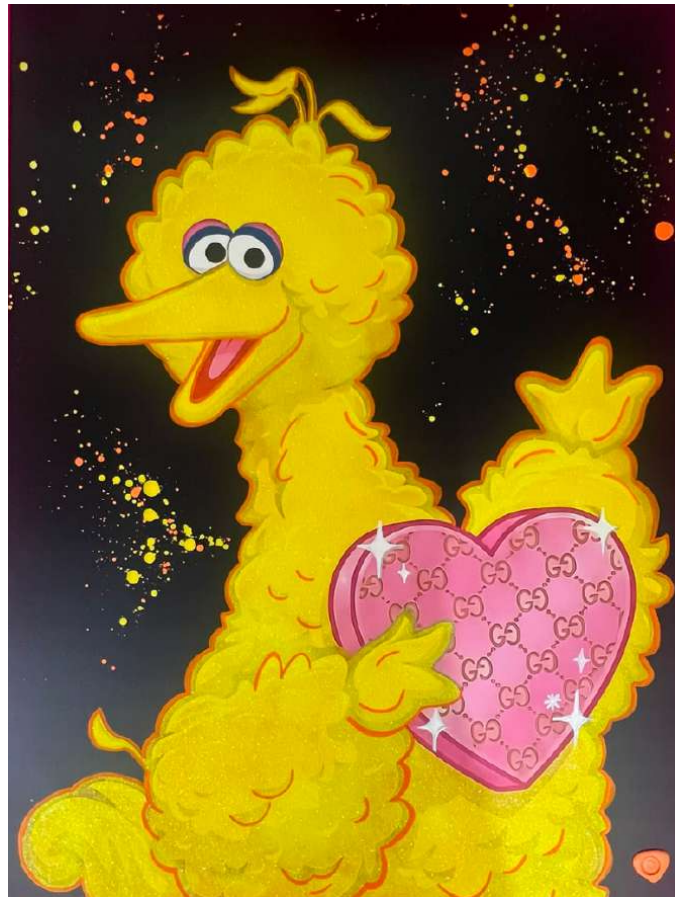

550 €

“Elmo Love“

Objekt NR: 627
Standort: Düsseldorf
Maße: 0,8 m x 0,8 m

1.250 €

Leinwand Glitzer NEU

“Fibo Love“

Objekt NR: 628
Standort: Düsseldorf
Maße: 1,2 m x 0,9 m

1.950 €