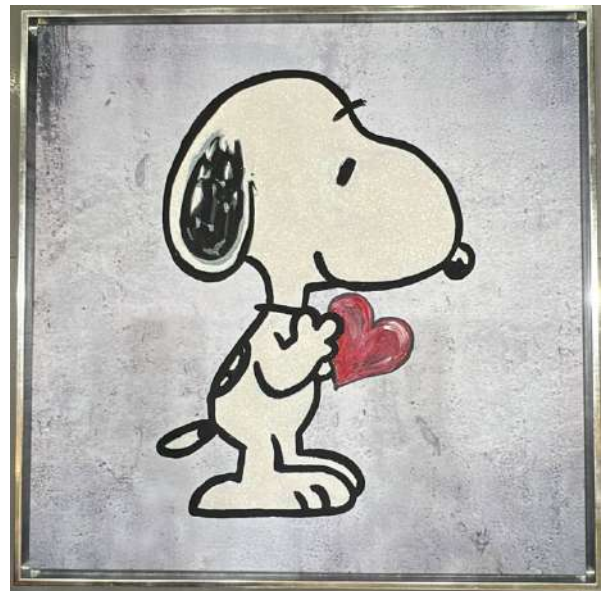

Objekt NR: 608
Standort: Düsseldorf
Maße: 0,8 m x 0,8 m

1.250 €

Leinwand NEU

“Snoopy Love“

Objekt NR: 602
inkl. Bilderrahmen silber
Standort: Hanseviertel
Maße: 0,8 m x 0,8 m

1.250 €

“Shopping Minnie“

Objekt NR: 603 inkl. Bilderrahmen weiß
Standort: Hanseviertel
Maße: 0,64 m x 0,64 m

900 €

“Donald“

Objekt NR: 604 mit Blattsilber
inkl. Bilderrahmen silber
Standort: Hanseviertel
Maße: 0,64 m x 0,64 m

900 €

Leinwand NEU

“Jessica Rabbit“

Objekt NR: 614
Standort: Düsseldorf
Maße: 1,2 m x 0,9 m
1.950 €