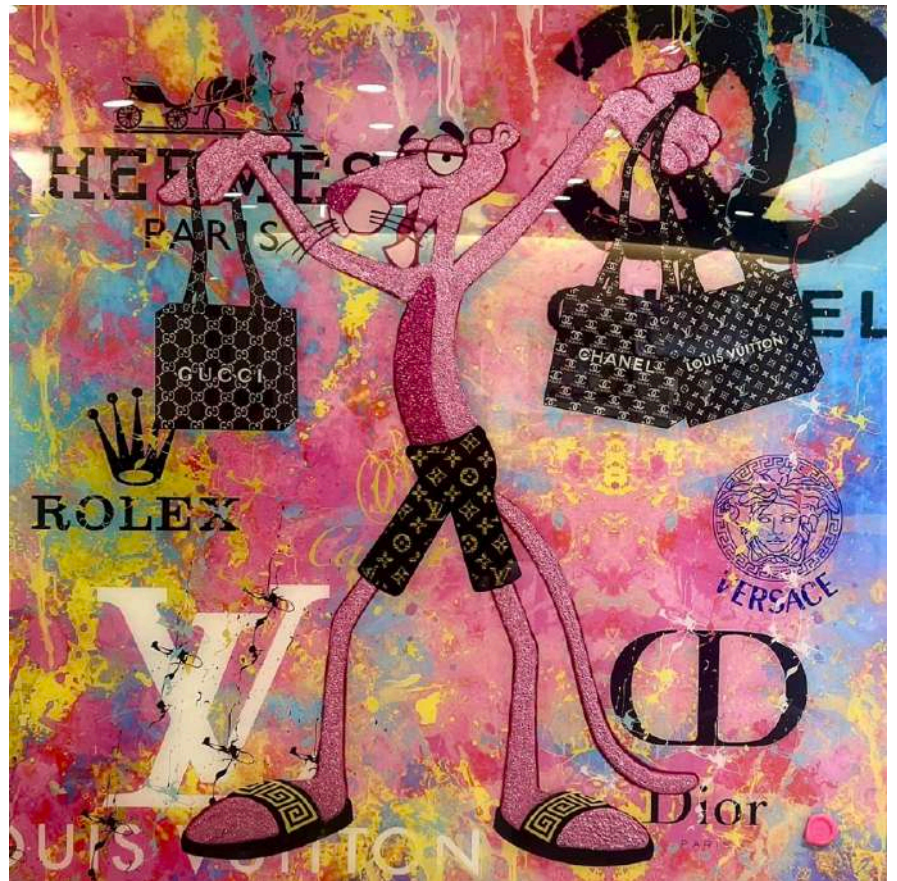

Glitzer

“Paulchen P.“

NEU

Objekt NR:

023

Standort:

Düsseldorf

Maße:

1,0 m x 1,00 m

2000 €