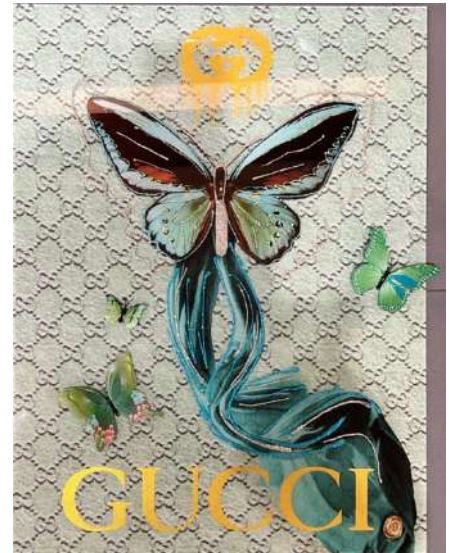

Verschiedene Motive

“Türkis Butterfly“

Objekt NR: 122
Standort: Düsseldorf
Maße: 0,60 m x 0,80 m
~~995€~~ 400 €