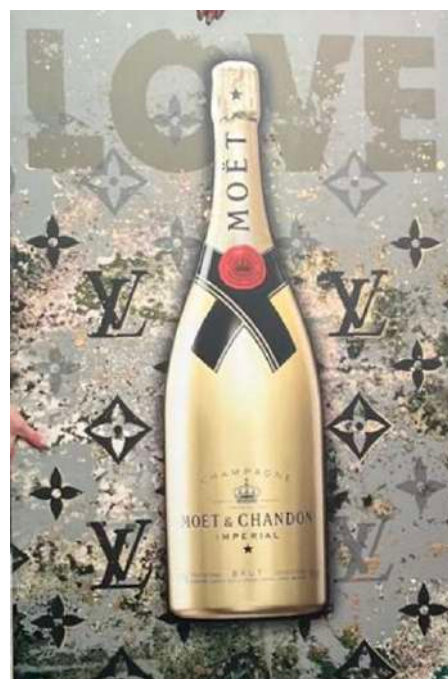

“Gold Chamagne“ NEU

Objekt NR: 616 (gebürstet)
Standort: Rüschenbeck
Maße: 1,20 m x 0,80 m

2.500 €