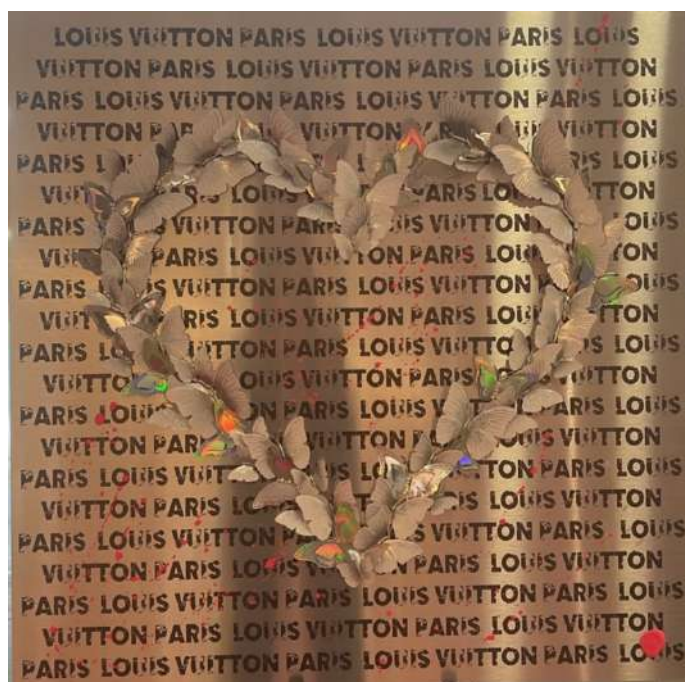

“Butterfly heart“ NEU

Objekt NR: 630 (gebürstet)
Standort: Düsseldorf
Maße: 1,00 m x 1,00 m

2.500 €