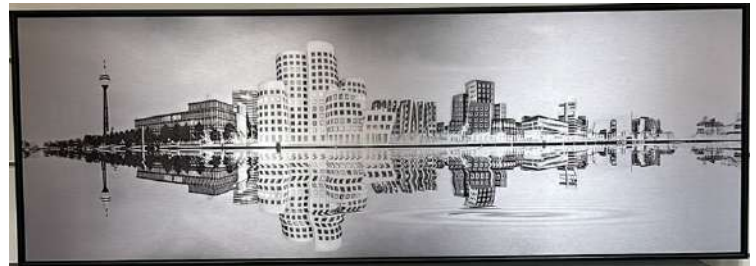

Städte

“Düsseldorf 3“

NEU

Objekt NR: 586 inkl. Bilderrahmen schwarz
Standort: Düsseldorf
Maße: 1,60 m x 0,55 m

1.600 €