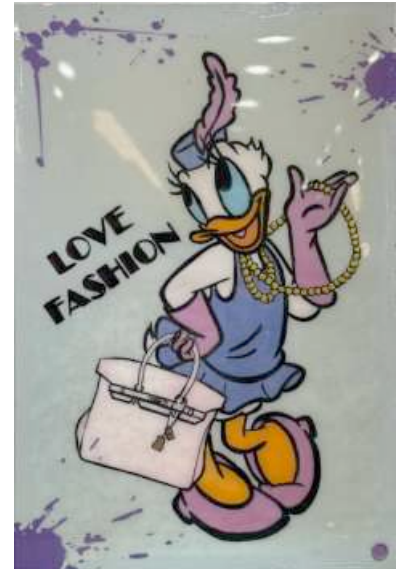

LOVE

“Love“

Objekt NR: 033 (geharzt)
Standort: Hanseviertel
Maße: 0,80 m x 1,20 m

MEGA SALE

~~3.500€~~ 600 €