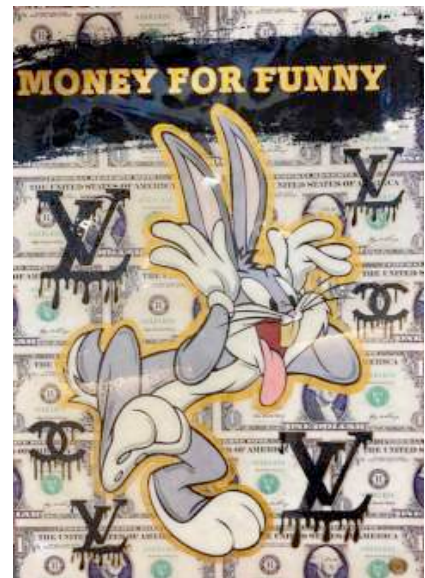

~~3.000€~~ 250 €

Money

“Money For Funny“

Objekt NR: 348 (geharzt)
Standort: Düsseldorf
Maße: 0,80 m x 1,20 m

~~3.500€~~ 1.300 €

“A Dream“

Objekt NR: 152 geharzt
Standort: Haseviertel
Maße: 0,80 m x 1,20 m

~~3.500€~~ 1.000 €