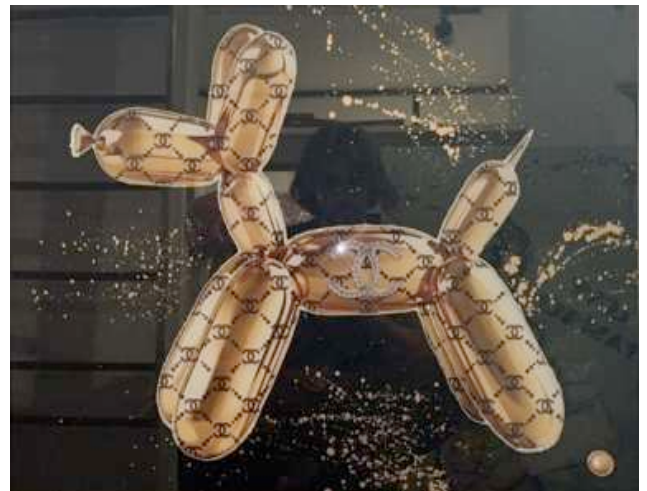

“Balloon Dog LV“

Objekt NR: 037
Standort: Hanseviertel
Maße: 0,60 m x 0,80 m

~~995€~~ 400 €

“Balloon Dog“

Objekt NR: 361
Standort: Düsseldorf
Maße: 0,60 m x 0,80 m

~~995€~~ 400 €

Verschiedene Motive

“Türkis Butterfly“