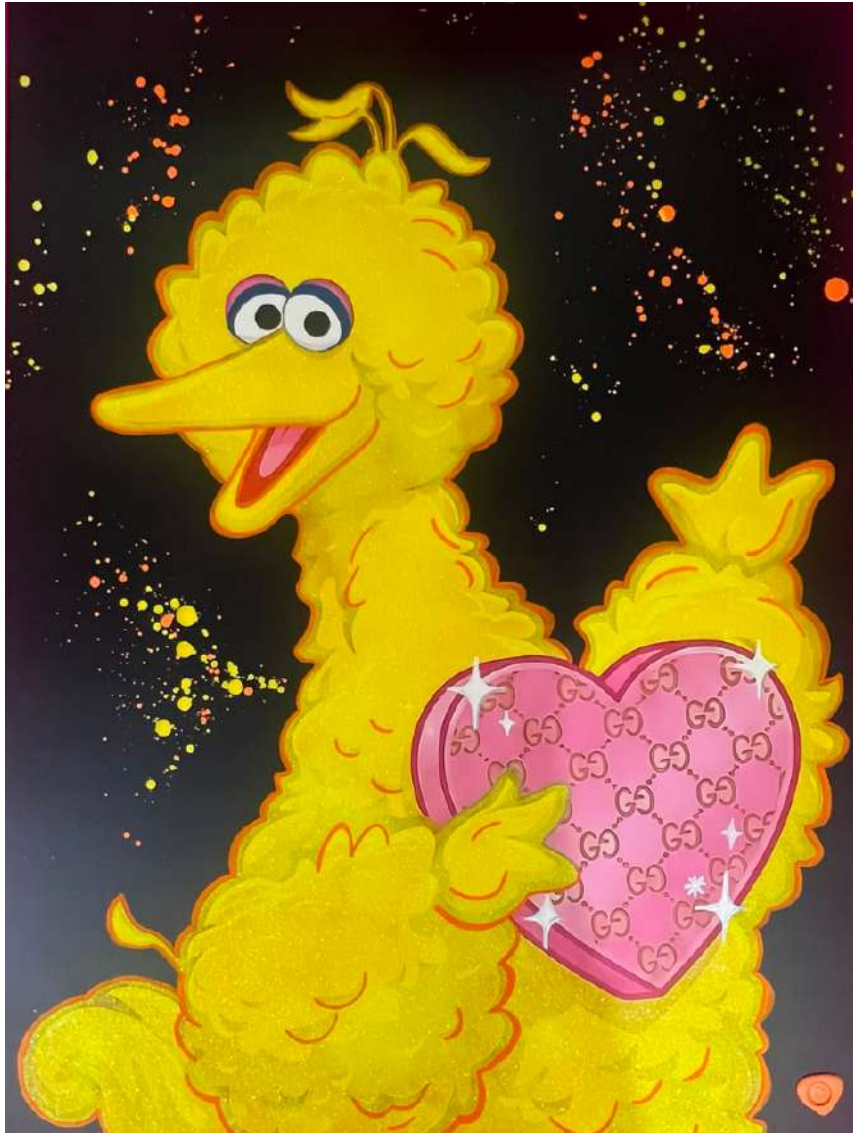

PREISLISTE

The Artist: Babedesign

Ich, Babedesign komme aus dem Herzen von Düsseldorf und lebe meine Leidenschaft für Kunst seit meiner Kindheit.

Schon als kleines Mädchen kleckste ich lieber mit Pinseln und Farben, statt mit Puppen zu spielen. Für mich war früh klar: Ich liebe und lebe Kunst. „Babe“ ist mein Spitzname und ich habe Design in Köln studiert.