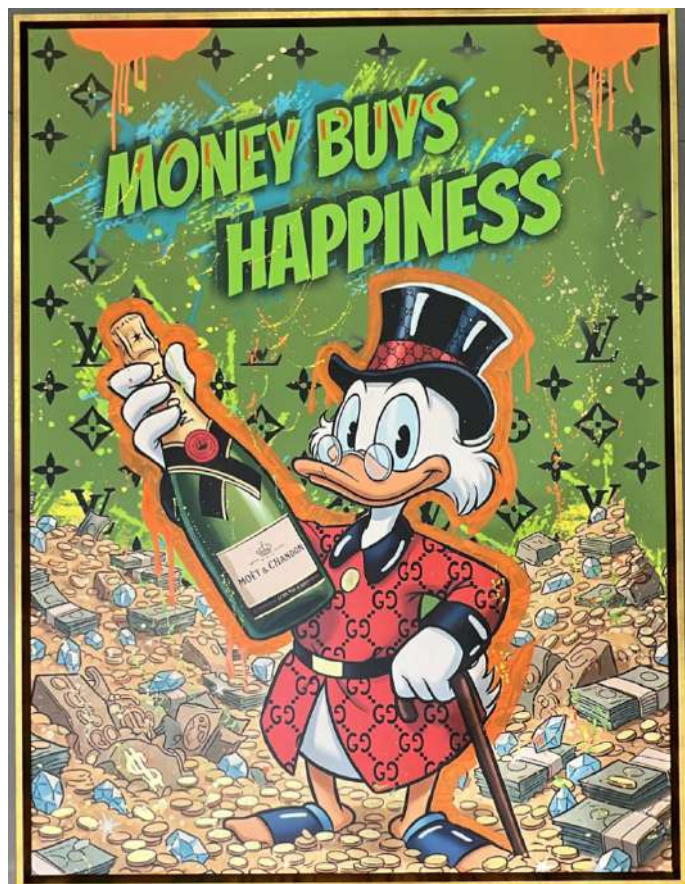

900 €

“Donald“

Objekt NR: 604 mit Blattsilber
inkl. Bilderrahmen silber
Standort: Hanseviertel
Maße: 0,64 m x 0,64 m

900 €

Leinwand NEU

“Jessica Rabbit“

Objekt NR: 614
Standort: Düsseldorf
Maße: 1,2 m x 0,9 m
1.950 €

“money buys happiness“

Objekt NR: 606
inkl. Bilderrahmen gold
Standort: Hamburg
Maße: 1,2 m x 0,9 m
1.950 €

Leinwand NEU

“all you need is Love“

Objekt NR: 605 mit Blattsilber
+ Glitzer
inkl. Bilderrahmen silber