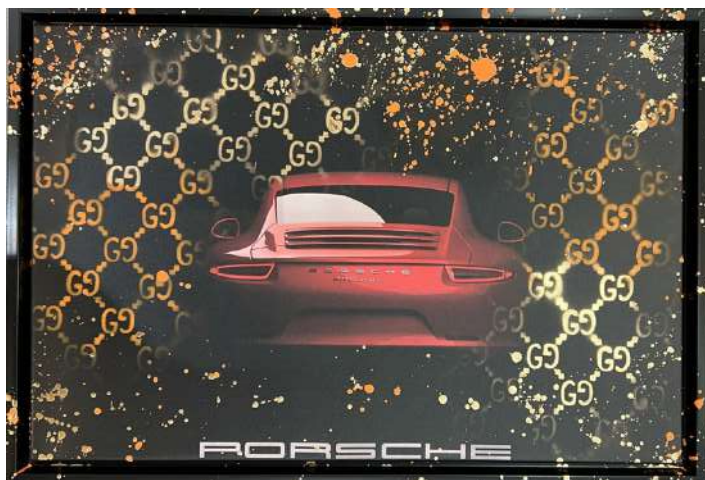

~~1.000€~~ 500 €

Porsche Kollektion

“orange Porsche“

Objekt NR: 405
Standort: Düsseldorf
Maße: 0,66 m x 0,46 m

~~1.300€~~ 500 €

“Just Porsche“

Objekt NR: 406 inkl. Bilderrahmen silber
Standort: Hanseviertel
Maße: 0,66 m x 0,46 m

~~1.300€~~ 500 €

“Racing“

Objekt NR: 407 inkl. Bilderrahmen schwarz
Standort: Hanseviertel
Maße: 0,66 m x 0,46 m

~~1.300€~~ 500 €

Porsche Kollektion

“Silent Beauty“

Objekt NR: 410 inkl. Bilderrahmen silber
Standort: Düsseldorf
Maße: 0,66 m x 0,46 m