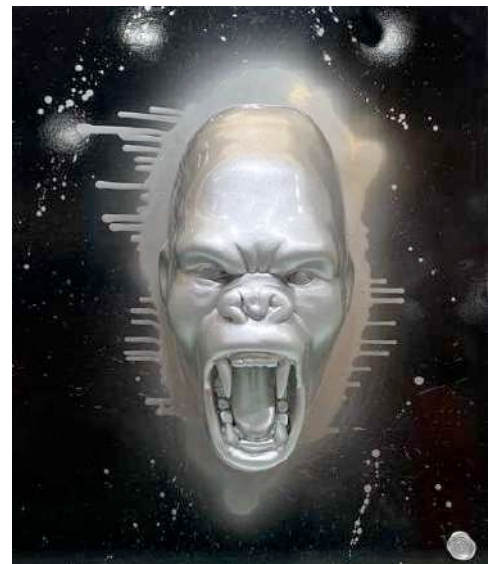

“Silver Gorilla 3D“

Objekt NR: 417
Standort: Düsseldorf
Maße: 0,73 m x 0,96 m

1.900 €