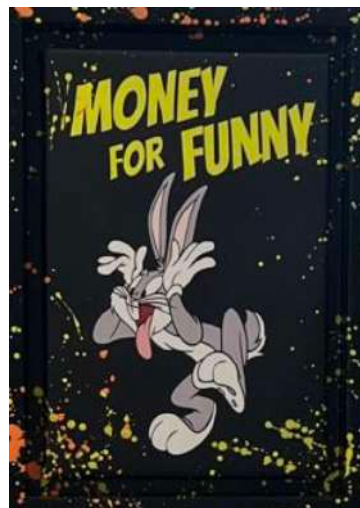

Je 200 €

Kleinformat

Standort: Hanseviertel
Maße: 0,24 m x 0,24 m

Je 180 €

Kleinformate

Standort: Hamburg
Maße: 0,36 m x 0,26 m

Je 200 €

Kleinformat

Standort: Hamburg
Maße: 0,20 m x 0,30 m

Je 200 €

Kleinformate

Standort:

Maße: 0,46 m x 0,36 m

400 €

Glas Kollektion

Ich fertige hochwertige Glasbilder aus Sicherheitsglas mit glänzender, edler Optik. Es handelt sich überwiegend um digitale Kunstwerke, die ich zusätzlich verzieren kann. Das Motiv erstelle ich digital und drucke es hinter das Glas; danach kann ich nur auf der Glasoberfläche malen oder veredeln — den Druck selbst kann ich nicht nachträglich verändern. Maximales Maß: 160 x 110 cm.