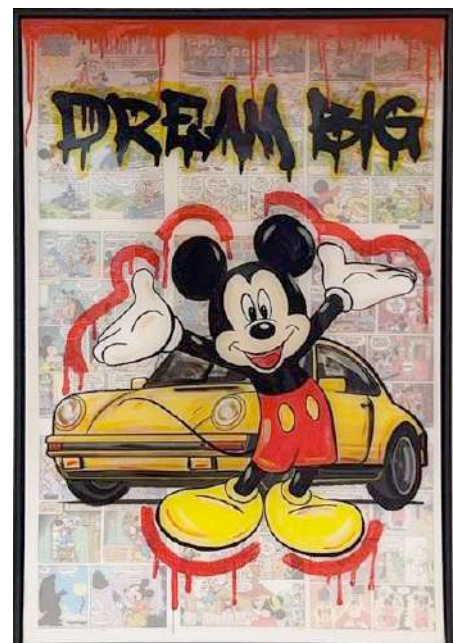

Objekt NR: 344
Standort: Düsseldorf
Maße: 0,80 m x 0,80 m

~~2.900€~~ 1250 €

Verschiedene Motive

“Love is life“

Objekt NR: 002 (geharzt)
Standort: Hanseviertel
Maße: 0,80 m x 1,20 m

~~3.500€~~ 1.300 €

“Shopping Queen“

Objekt NR: 062
Standort: Düsseldorf
Maße: 1,20 m x 0,80 m

~~3.500€~~ 1.500 €

“Dream big“

Objekt NR: 353 (geharzt) inkl. Bilderrahmen schwarz
Standort: Hanseviertel
Maße: 1,20 m x 0,80 m

~~3.500€~~ 900 €

Verschiedene Motive

“Only Dompri“

Objekt NR: 155 inkl. Bilderrahmen schwarz
Standort: Düsseldorf
Maße: 1,20 m x 0,80 m

~~3.300€~~ 1.300 €

Verschiedene Motive

“Her Bag“

Objekt NR: 335
Standort: Hanseviertel
Maße: 1,30 m x 0,80 m

MEGA SALE

~~3.500€~~ 500 €

Verschiedene Motive

“Domp Bomb“

Objekt NR: 086
Standort: Hanseviertel
Maße: 0,80 m x 1,20 m

~~3.000€~~ 250 €

“Mickey F**ck“

Objekt NR: 147 inkl. Bilderrahmen schwarz
Standort: Hanseviertel
Maße: 0,44 m x 0,44 m