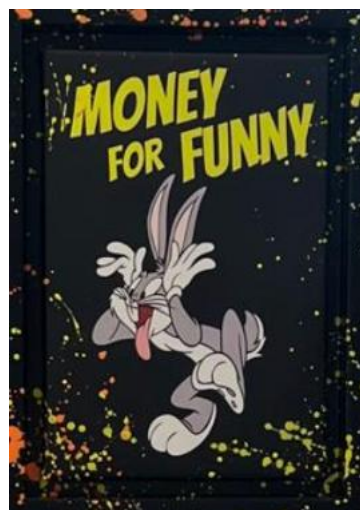

Kleinformat

Standort: Hamburg
Maße: 0,20 m x 0,30 m

Je 200 €