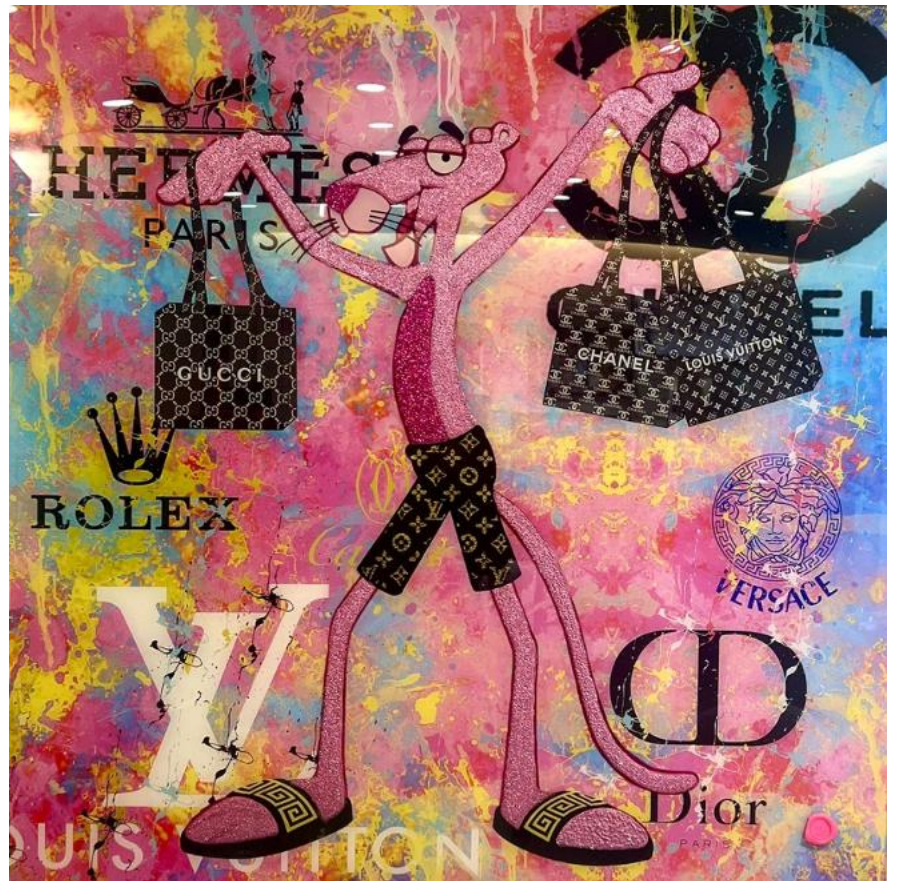

Glitzer

“Paulchen P.“

NEU

Objekt NR:

023

Standort:

Düsseldorf

Maße:

1,0 m x 1,00 m

2000 €