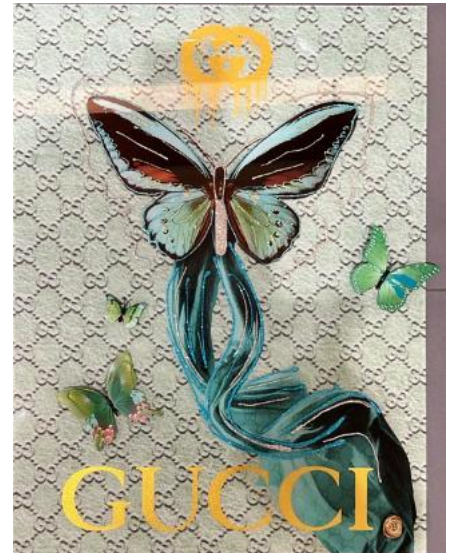

Verschiedene Motive

“Türkis Butterfly“

Objekt NR: 122
Standort: Düsseldorf
Maße: 0,60 m x 0,80 m
~~995€~~ 400 €