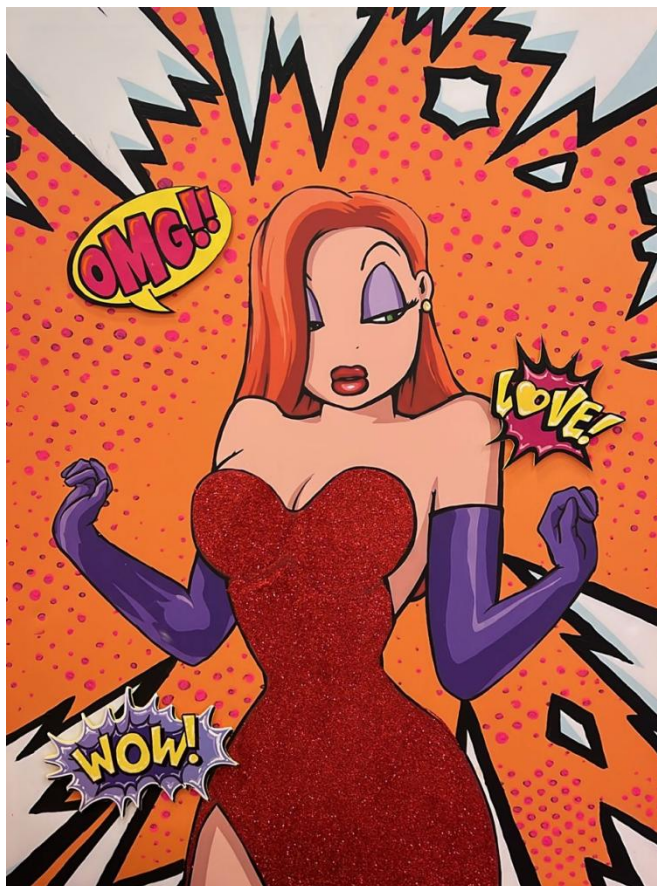

Leinwand NEU

“Jessica Rabbit“

Objekt NR: 614
Standort: Düsseldorf
Maße: 1,2 m x 0,9 m

1.950 €