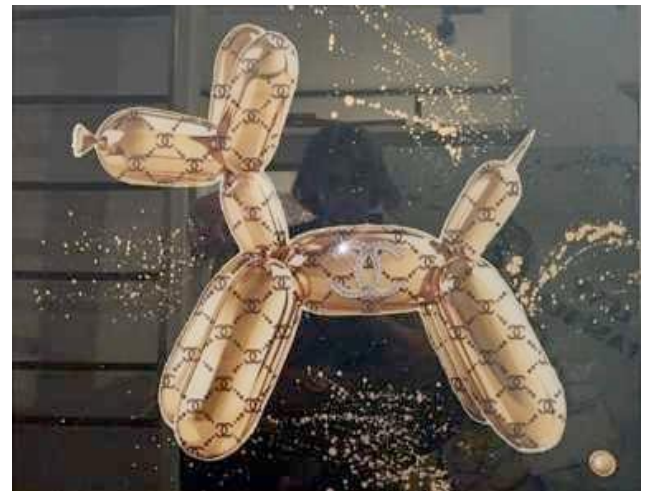

“Balloon Dog“

Objekt NR: 361
Standort: Düsseldorf
Maße: 0,60 m x 0,80 m

~~995€~~ 400 €