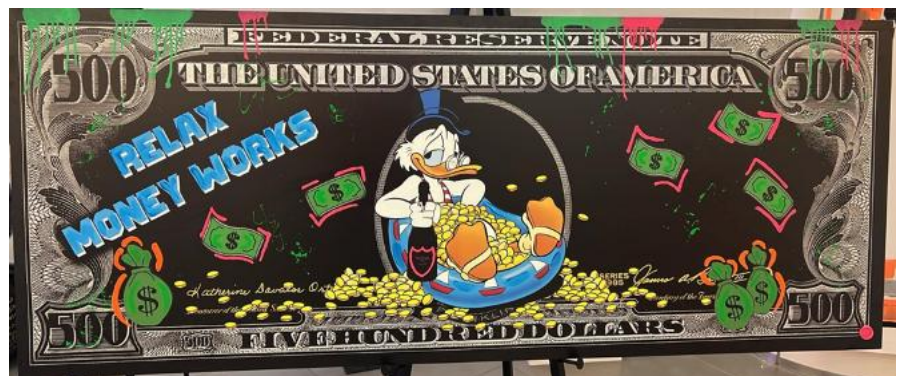

“Dollar green pink “

Objekt NR: 437 (gebürstet)
Standort: Düsseldorf
Maße: 2,00 m x 0,80 m

~~4.500€~~ 2.000 €