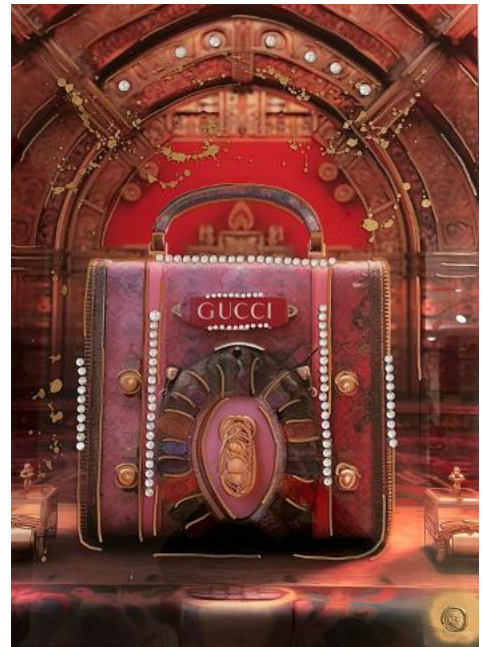

Bags

“My Bag 1“

Objekt NR: 346
Standort: Hanseviertel
Maße: 0,60 m x 0,80 m

~~995€~~ 200 €