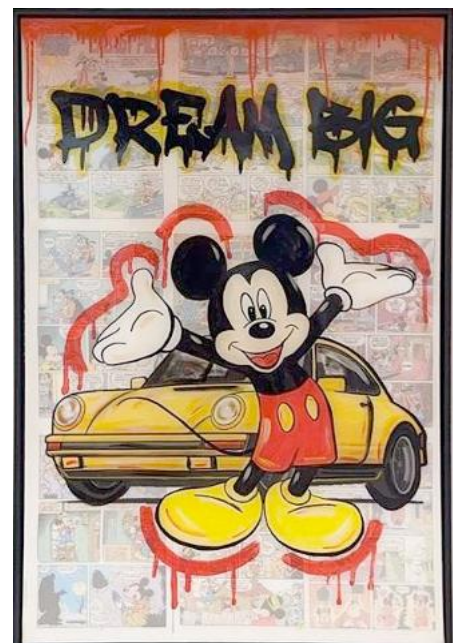

### “Shopping Queen“

Objekt NR: 062  
Standort: Düsseldorf  
Maße: 1,20 m x 0,80 m

~~3.500€~~ 1.500 €

### “Dream big“

Objekt NR: 353 (geharzt) inkl. Bilderrahmen schwarz  
Standort: Hanseviertel  
Maße: 1,20 m x 0,80 m

~~3.500€~~ 900 €