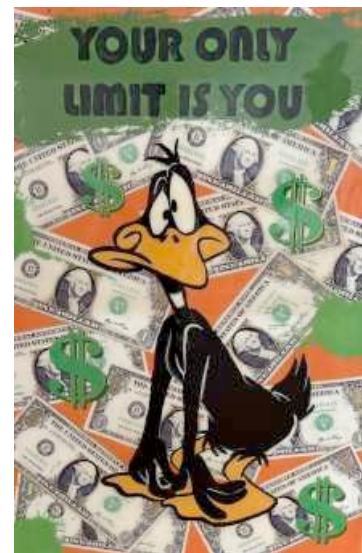

“your limit“

Objekt NR: 448 (geharzt)
Standort: Düsseldorf
Maße: 1,20 m x 0,80 m

~~3.500€~~

650 €