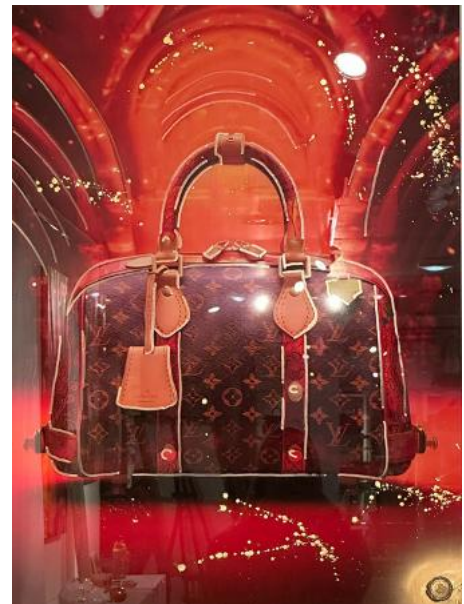

“My Bag 2“

Objekt NR: 347
Standort: Hanseviertel
Maße: 0,60 m x 0,80 m

~~995€~~ 200 €