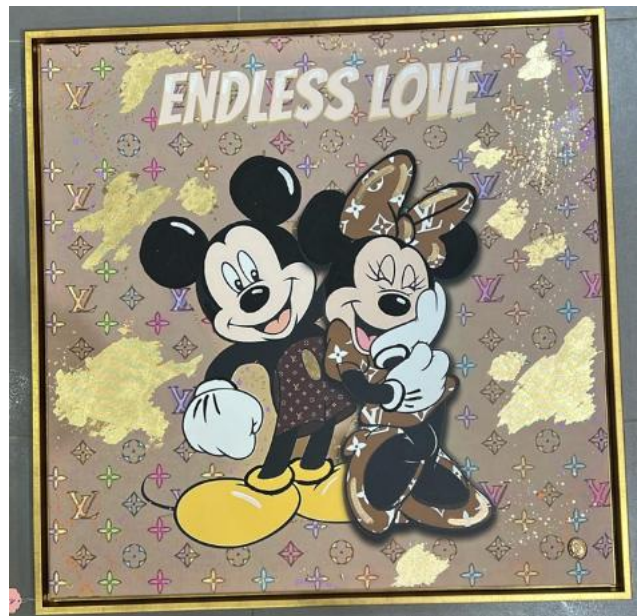

Leinwand NEU

“Endless LOVE“

Objekt NR: 593 mit Blattgold
inkl. Bilderrahmen gold
Standort: Hanseviertel
Maße: 0,8 m x 0,8 m
1.250 €