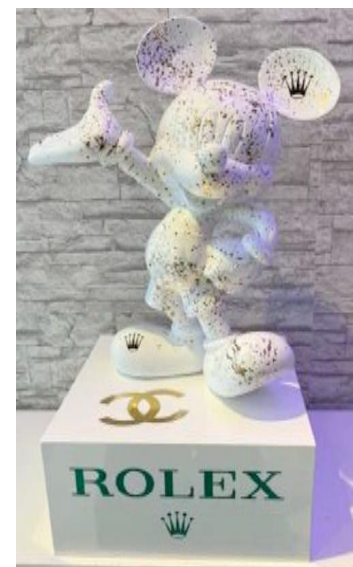

“Greeting Mickey R“

Objekt NR: 252
Standort: Düsseldorf
Maße: 0,74 m

~~3.500€~~ 1.800 €