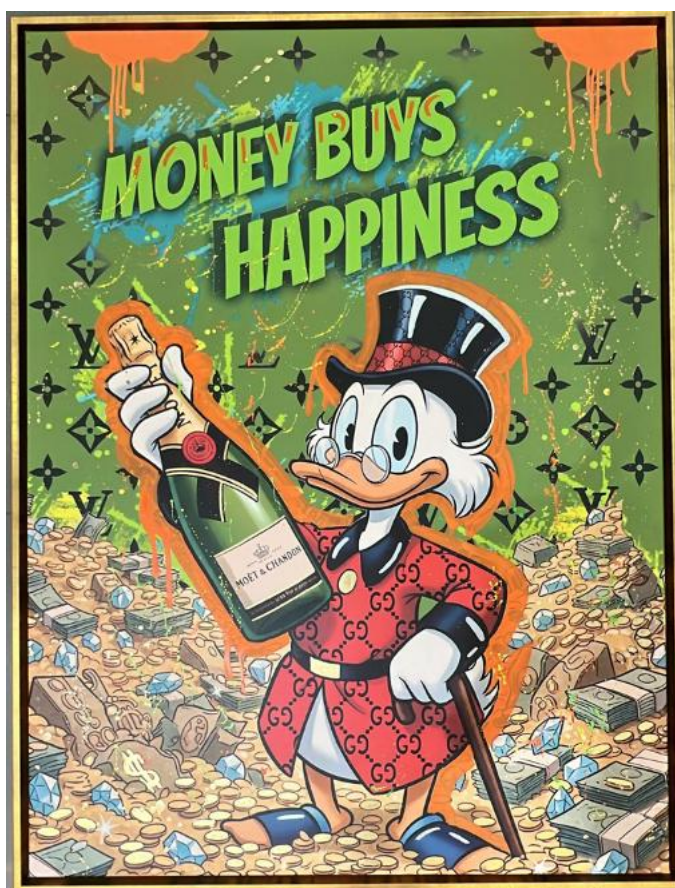

“money buys happiness“

Objekt NR: 606
inkl. Bilderrahmen gold
Standort: Hamburg
Maße: 1,2 m x 0,9 m

1.950 €