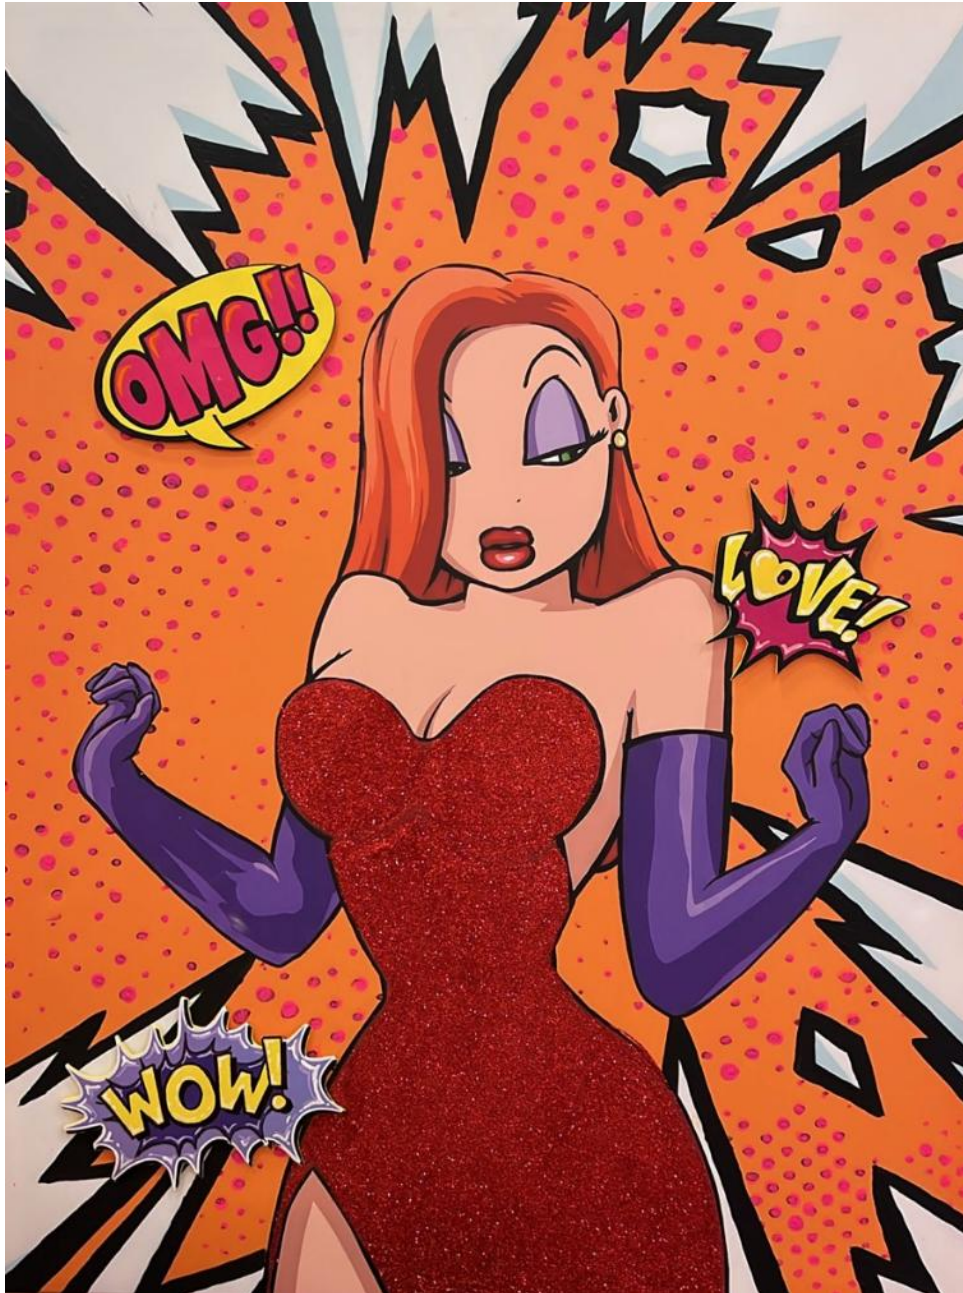

# The Artist: Babedesign

Ich, Babedesign komme aus dem Herzen von Düsseldorf und lebe meine Leidenschaft für Kunst seit meiner Kindheit.

Schon als kleines Mädchen kleckste ich lieber mit Pinseln und Farben, statt mit Puppen zu spielen. Für mich war früh klar: Ich liebe und lebe Kunst. „Babe“ ist mein Spitzname und ich habe Design in Köln studiert.