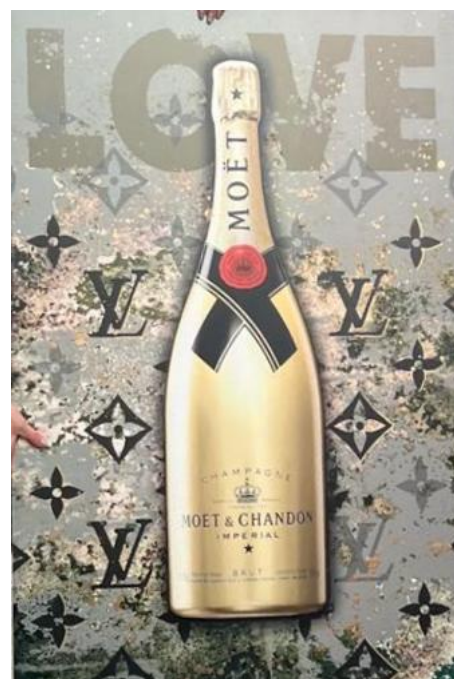

“Gold Chamagne“ NEU

Objekt NR: 616 (gebürstet)
Standort: Rüschenbeck
Maße: 1,20 m x 0,80 m

2.500 €