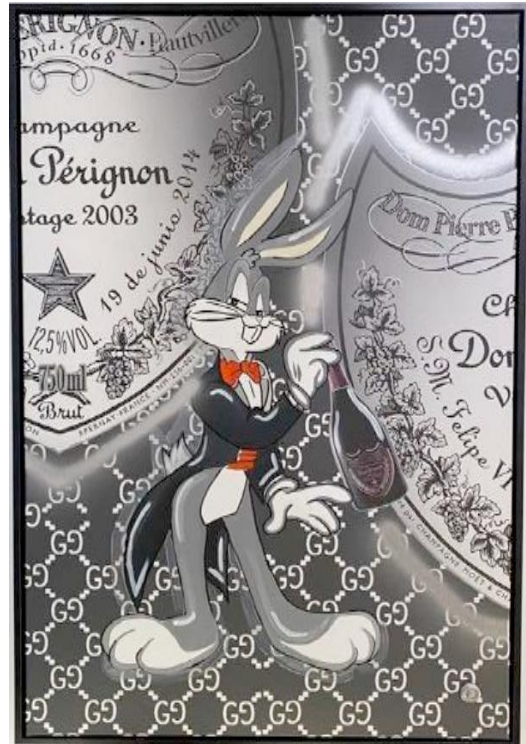

Verschiedene Motive

“Only Dompri“

Objekt NR: 155 inkl. Bilderrahmen schwarz
Standort: Düsseldorf
Maße: 1,20 m x 0,80 m

~~3.300€~~ 1.300 €