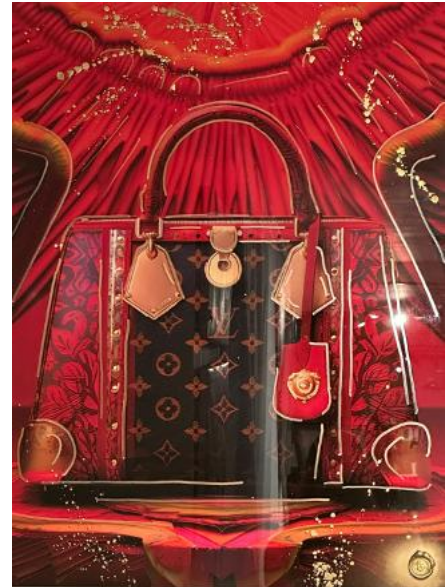

Bags

“My Bag 1“

Objekt NR: 317
Standort: Hanseviertel
Maße: 0,60 m x 0,80 m

~~995€~~ 200 €