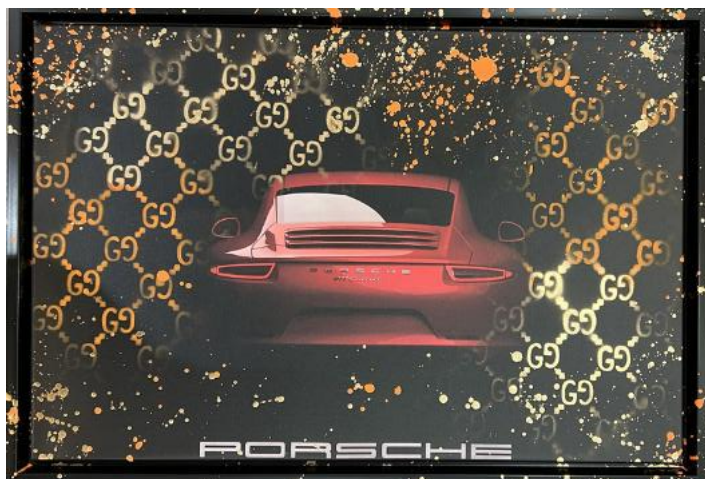

Porsche Kollektion

“orange Porsche“

Objekt NR: 405
Standort: Düsseldorf
Maße: 0,66 m x 0,46 m

~~1.300€~~ 500 €