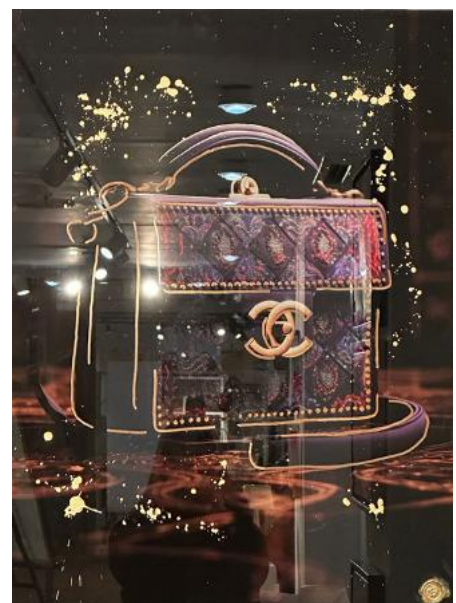

“Blue Bag“

Objekt NR: 357
Standort: Hanseviertel
Maße: 0,60 m x 0,80 m

~~995€~~ 200 €