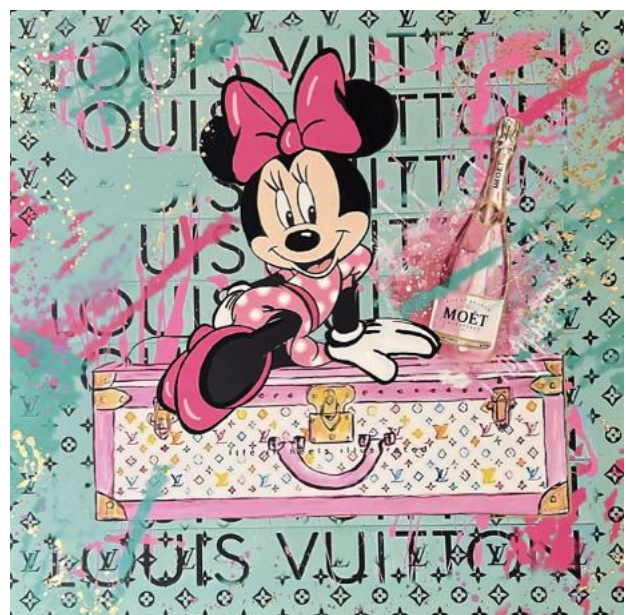

“Minnie Champagner“

Objekt NR: 595
Standort: Düsseldorf
Maße: 0,8 m x 0,8 m
1.250 €