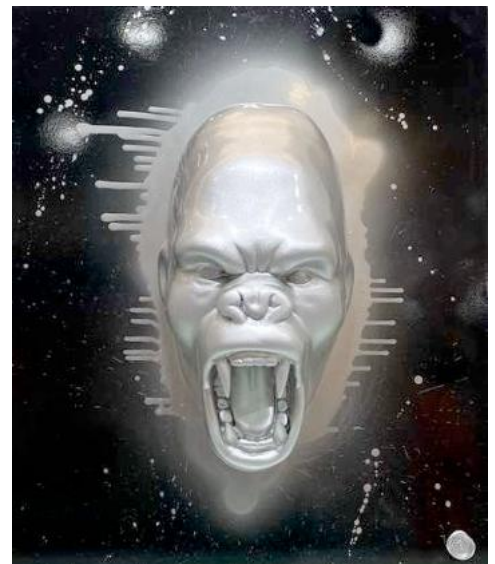

“Silver Gorilla 3D“

Objekt NR: 417
Standort: Düsseldorf
Maße: 0,73 m x 0,96 m

1.900 €