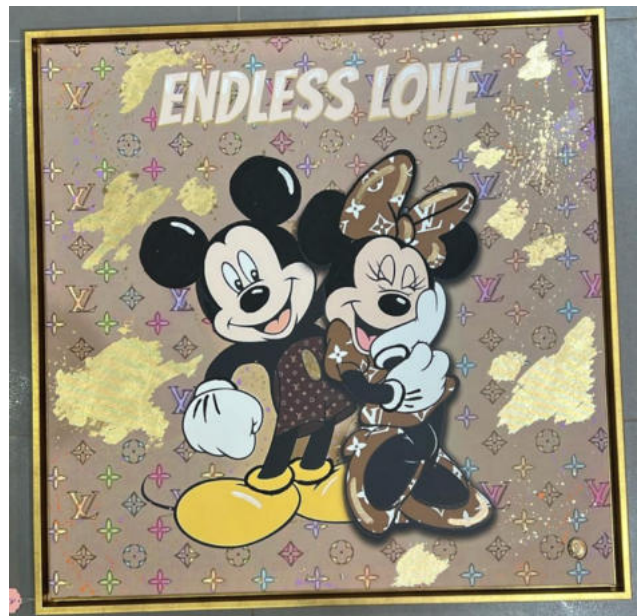

Leinwand NEU

“Endless LOVE“

Objekt NR: 593 mit Blattgold
inkl. Bilderrahmen gold
Standort: Hanseviertel
Maße: 0,8 m x 0,8 m
1.250 €