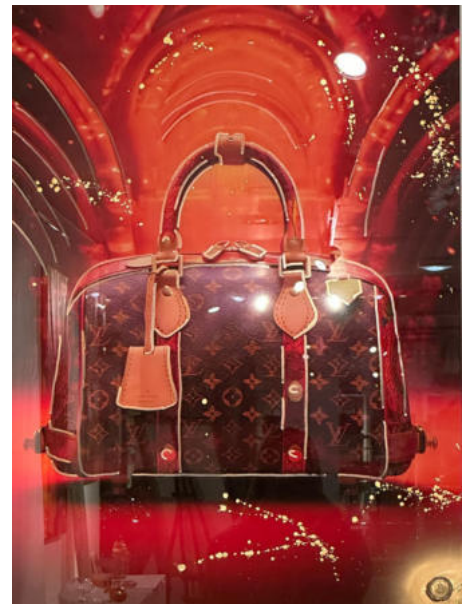

“My Bag 1“

Objekt NR: 317
Standort: Hanseviertel
Maße: 0,60 m x 0,80 m

~~995€~~ 400 €

“My Bag 2“

Objekt NR: 347
Standort: Hanseviertel
Maße: 0,60 m x 0,80 m

~~995€~~ 400 €

“Blue Bag“

Objekt NR: 357
Standort: Hanseviertel
Maße: 0,60 m x 0,80 m