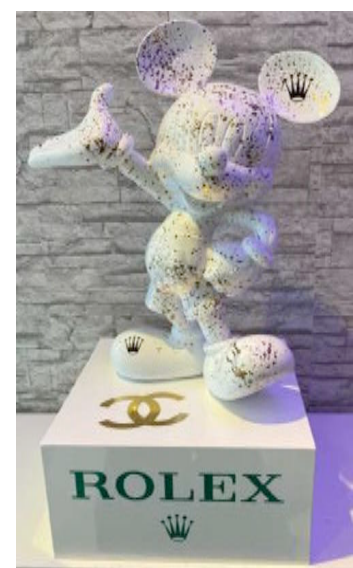

~~3.500€~~ 1.800€

“Greeting Mickey Ch“

Objekt NR: 381
Standort: Düsseldorf
Maße: 0,74 m

~~3.500€~~ 1.800 €

“Greeting Mickey R“

Objekt NR: 252
Standort: Düsseldorf
Maße: 0,74 m

~~3.500€~~ 1.800 €

Mickeys und Minnies

350 €

Snoopy

“Gold Snoopy“

Objekt NR: 612
Standort: Düsseldorf
Maße: 0,3m

550 €

“Glitzer Snoopy“

Objekt NR: 616
Standort: Düsseldorf
Maße: 0,3m

750 €