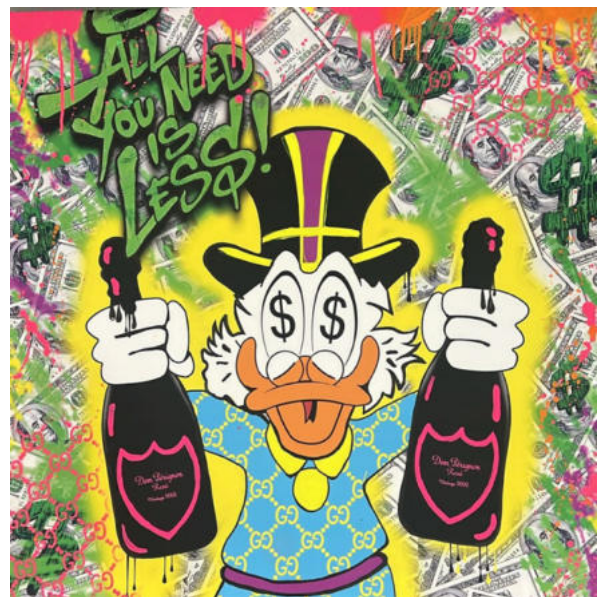

“all you need is less“

Objekt NR: 594
Standort: Düsseldorf
Maße: 0,8 m x 0,8 m
1.250 €