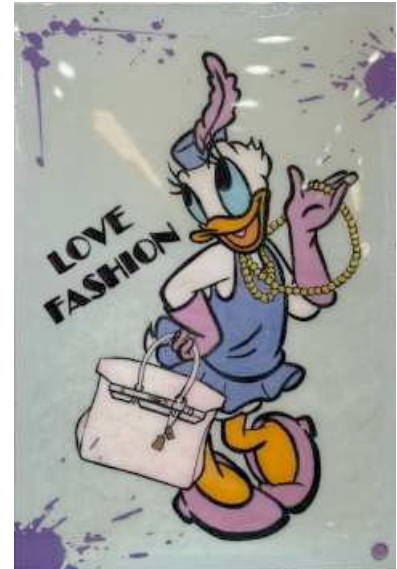

LOVE

“Love“

Objekt NR: 033 (geharzt)
Standort: Hanseviertel
Maße: 0,80 m x 1,20 m

MEGA SALE

~~3.500€~~ 600 €