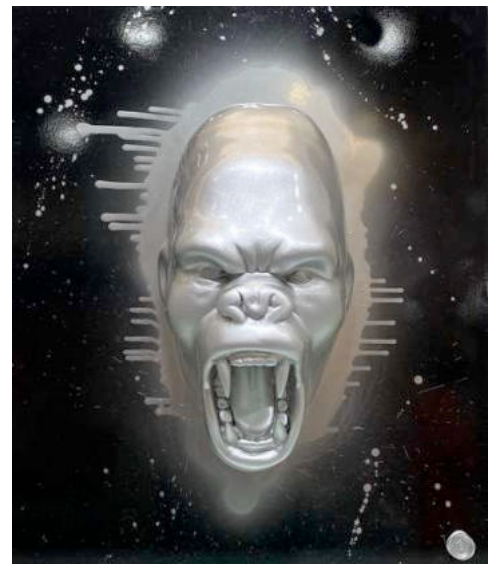

“Silver Gorilla 3D“

Objekt NR: 417
Standort: Düsseldorf
Maße: 0,73 m x 0,96 m

1.900 €