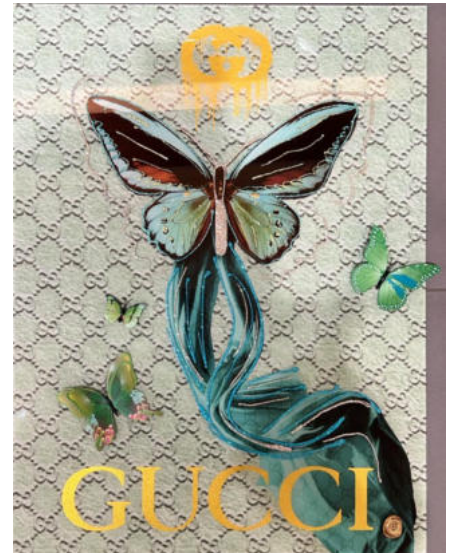

Verschiedene Motive

“Türkis Butterfly“

Objekt NR: 122
Standort: Düsseldorf
Maße: 0,60 m x 0,80 m
~~995€~~ 400 €