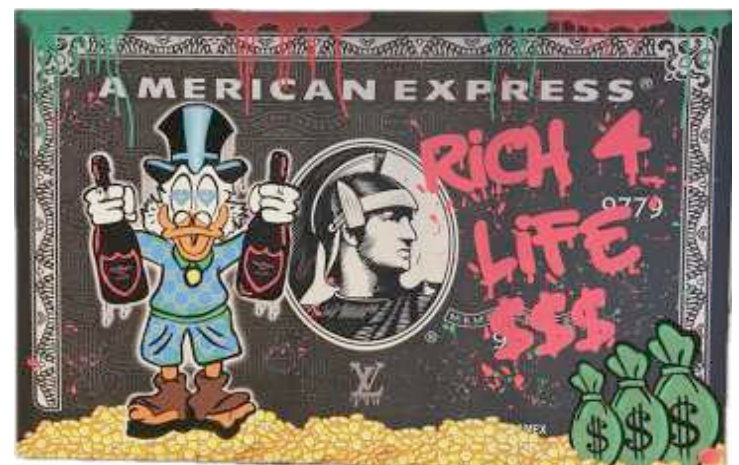

~~3.300€~~ 990 €

“Play hard Amex“

Objekt NR: 137
Standort: Autohaus
Maße: 1,20 m x 0,80 m

MEGA SALE

~~3.000€~~ 990 €

Pay by Card

“Rich 4 life smal “

Objekt NR: 439 inkl. Bilderrahmen schwarz
Standort: Hanseviertel
Maße: 0,66 m x 0,46 m

~~1.500€~~ 400 €

“Money Run“

Objekt NR: 456 (geharzt)
Standort: Düsseldorf
Maße: 1,80 m x 0,90 m

~~4.500€~~ 1.800 €

“Amex Platinum“

Objekt NR: 069
Standort: Hanseviertel
Maße: 1,20 m x 0,80 m

MEGA SALE

~~3.000€~~ 500 €