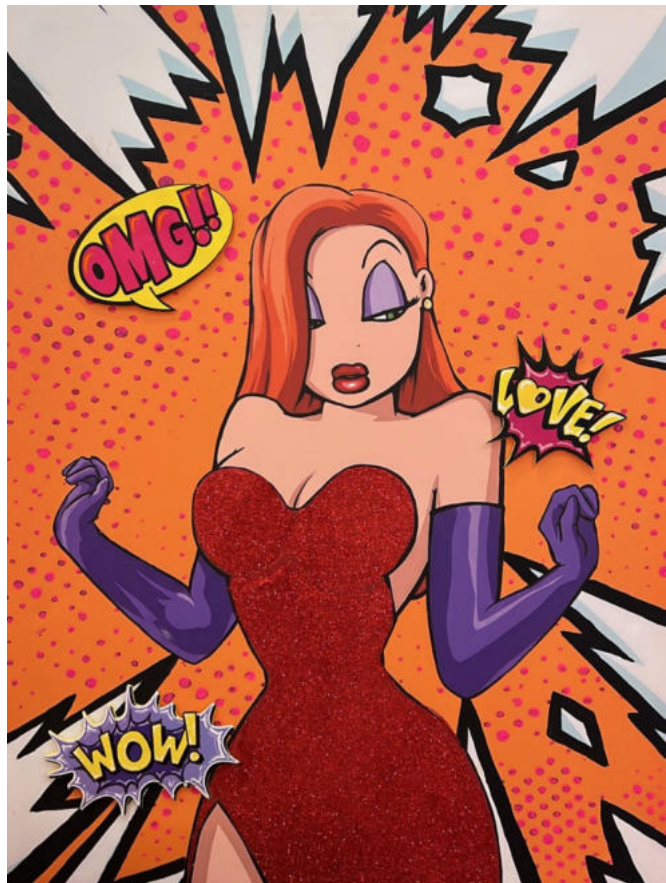

“Jessica Rabbit“

Objekt NR: 614
Standort: Düsseldorf
Maße: 1,2 m x 0,9 m

1.950 €