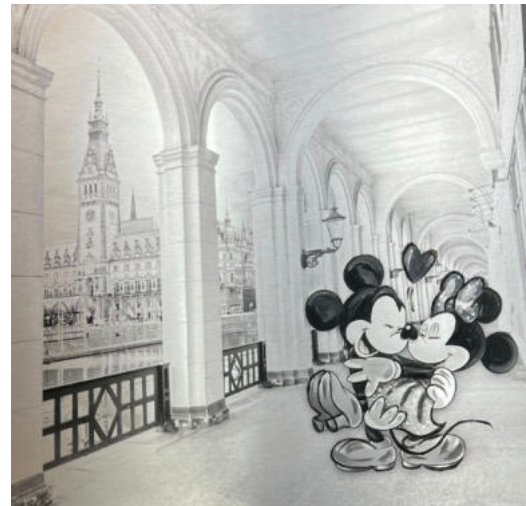

“Hamburg 1“

NEU

Objekt NR: 589 (gebürstet)
inkl. Bilderrahmen schwarz
Standort: Hanseviertel
Maße: 0,8 m x 0,80 m

1.400 €