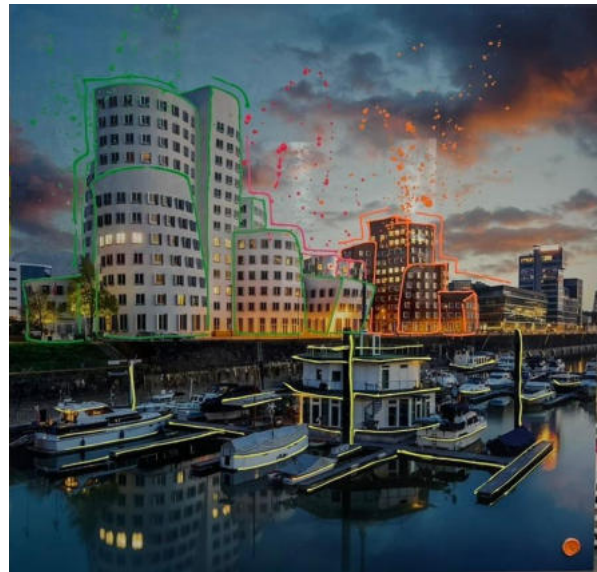

Städte

“Düsseldorf 1“

Objekt NR: 568 (glänzend)
Standort: Düsseldorf
Maße: 1,00 m x 1,00 m

~~3.500€~~

1.000 €