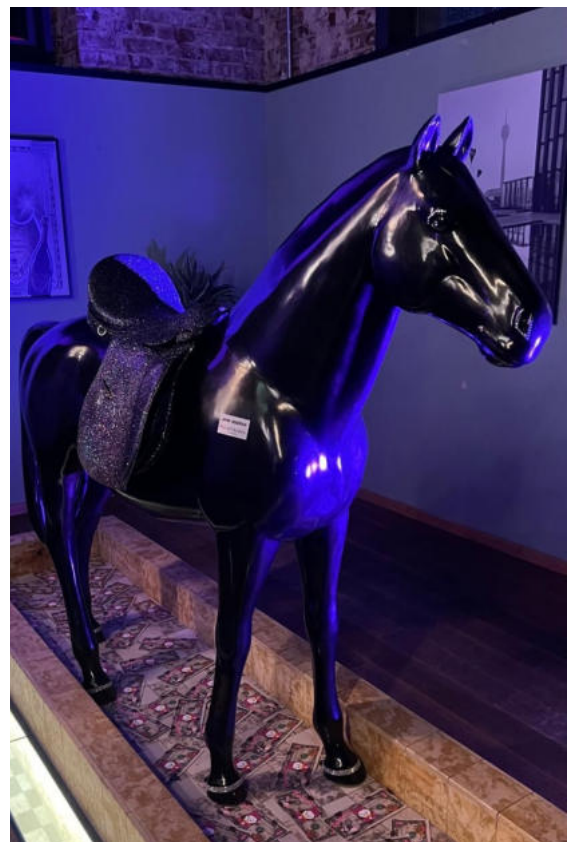

“Blossing Horse “

Objekt NR: 102
Standort: Hanseviertel
Maße: 0,40 x 1,63 x 1,90 m

~~9.500€~~ 4.500 €

“Scene Horse “

Objekt NR: 379
Standort: Düsseldorf
Maße: 0,40 x 1,63 x 1,90 m

~~9.500€~~ 4.500 €

“Delft Horse “

Objekt NR: 102
Standort: Düsseldorf
Maße: 0,40 x 1,63 x 1,90 m

~~9.500€~~ 4.500 €

Horses

“Happy Horse “

Objekt NR: 283
Standort: Düsseldorf
Maße: 0,55 x 0,18

~~2.000€~~ 1200 €

Hearts

“Herz white „H“