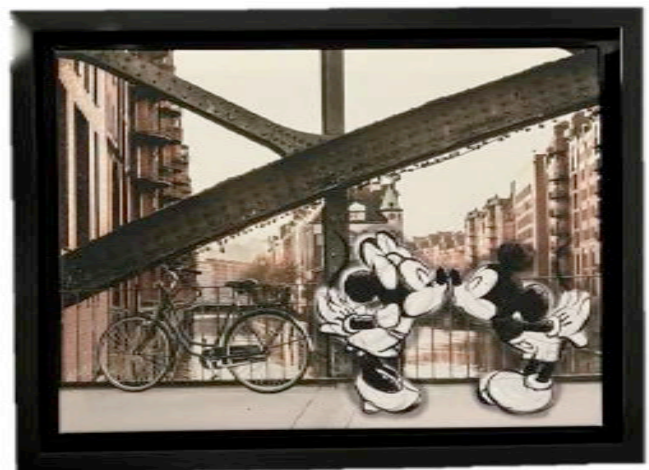

Kleinformat

“Kleinformat“

Standort: Düsseldorf
Maße: 0,36 m x 0,26 m

Je 200 €

Kleinformat

Standort: Hanseviertel
Maße: 0,24 m x 0,24 m

Je 180 €

Kleinformate

Standort: Hamburg
Maße: 0,36 m x 0,26 m

Je 200 €

Kleinformate

Standort: Hamburg
Maße: 0,20 m x 0,30 m

Je 200 €

Kleinformat

Standort:

Maße: 0,46 m x 0,36 m

400 €

Richie Rich

Maße: 0,25 m x 0,25 m

Standort: Hanseviertel

je 75 €

Standort: Düsseldorf

Je 75 €

Glas Kollektion

Ich fertige hochwertige Glasbilder aus Sicherheitsglas mit glänzender, edler Optik. Es handelt sich überwiegend um digitale Kunstwerke, die ich zusätzlich verzieren kann. Das Motiv erstelle ich digital und drucke es hinter das Glas; danach kann ich nur auf der Glasoberfläche malen oder veredeln — den Druck selbst kann ich nicht nachträglich verändern. Maximales Maß: 160 x 110 cm.