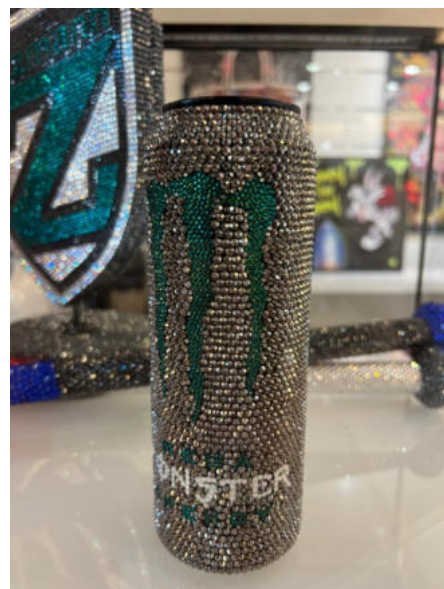

Exclusive Glitzer Kollektion

Glitzer handgeklebt

„Champagner Flasche Deluxe “

Maße: 1,5l
5000€ uni
7500€ mit Figur

Exclusive Glitzer Kollektion

Glitzer handgeklebt

„Champagner Flasche Deluxe “

Maße: 1,5l
5000€ uni
7500€ mit Figur

Exclusive Glitzer Kollektion

Glitzer handgeklebt

„blue M&M“

Objekt NR: 1020
Standort: Düsseldorf
Maße: 0,3 m

€ 7.500

„blue Baseball & red Baseball“

Objekt NR: 1021 & 1022
Standort: Düsseldorf
Maße: 0,90 m

€ 5.500

„Monster Dose“

Objekt NR: 1023
Standort: Düsseldorf
Maße: 0,17 m

€ 1.300

Exklusive Glitzer Kollektion

Glitzer handgeklebt

„Fanta“

Objekt NR: 1024
Standort: Düsseldorf
Maße: 0,13 m

€ 1.200