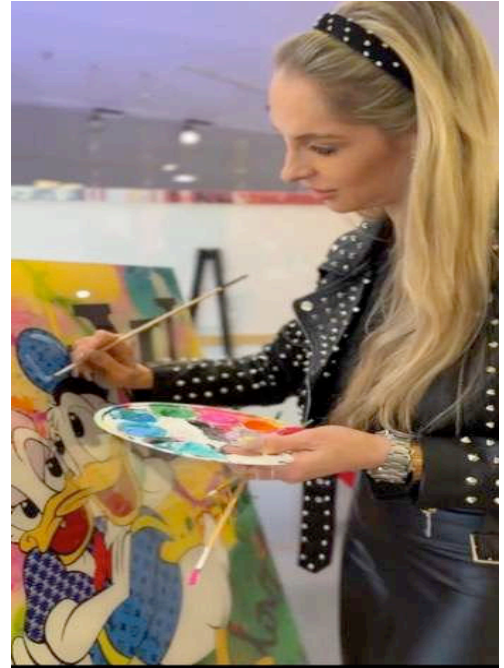

Denn genau das spiegelt sich in meinen Kreationen wider – Erfolg, Lebensfreude und ein bisschen Magie.

Kunst auf Wunsch:

Wie funktioniert es?

1. Kostenloses Beratungsgespräch:

Unsere Künstlerin besucht Sie zu Hause oder digital, um Ihre Ideen zu besprechen.

2. Brainstorming-Session:

Gemeinsam mit Ihnen werden Motive, Farben und Stile entworfen, um Ihre Vision zum Leben zu erwecken.

3. Digitales Vorschau-Bild:

Unsere Künstlerin erstellt ein digitales Bild, um Ihnen eine Vorstellung davon zu geben, wie Ihr Kunstwerk aussehen könnte.

Erleben Sie den Entstehungsprozess Ihres Wunsch Kunstwerks, indem unsere Künstlerin regelmäßig Fotos und Videos sendet. Sie entscheiden mit der Künstlerin zusammen, wie gemalt wird.

Lassen Sie Ihre kreativen Ideen Wirklichkeit werden!