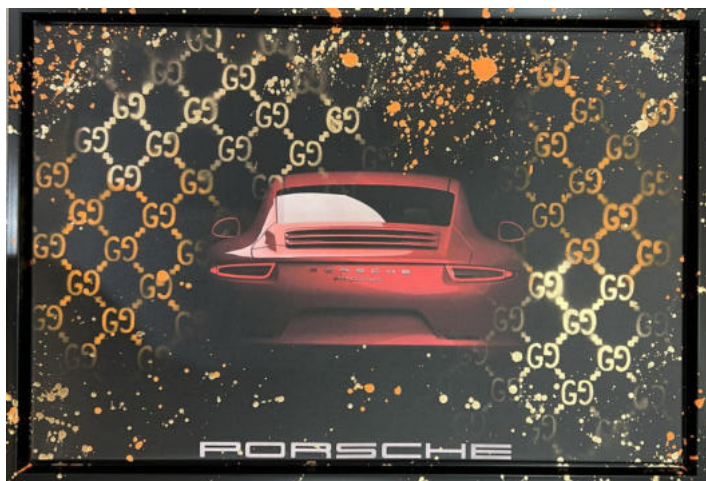

Porsche Kollektion

“orange Porsche“

Objekt NR: 405
Standort: Düsseldorf
Maße: 0,66 m x 0,46 m

~~1.300€~~ 500 €