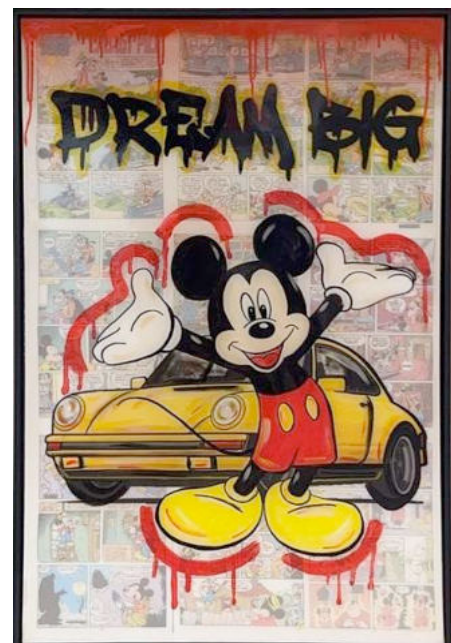

Objekt NR: 004
Standort: Düsseldorf
Maße: 1,00 m x 1,00 m

~~2.500€~~ 1.200 €

“Happy is the new rich“

Objekt NR: 344
Standort: Düsseldorf
Maße: 0,80 m x 0,80 m

~~2.900€~~ 900 €

Verschiedene Motive

“Love is life“

Objekt NR: 002 (geharzt)
Standort: Hanseviertel
Maße: 0,80 m x 1,20 m

~~3.500€~~ 1.300 €

“Shopping Queen“

Objekt NR: 062
Standort: Düsseldorf
Maße: 1,20 m x 0,80 m

~~3.500€~~ 1.500 €

“Dream big“

Objekt NR: 353 (geharzt) inkl. Bilderrahmen schwarz
Standort: Hanseviertel
Maße: 1,20 m x 0,80 m

~~3.500€~~ 900 €

Verschiedene Motive

“Only Dampi“

Objekt NR: 155 inkl. Bilderrahmen schwarz
Standort: Düsseldorf
Maße: 1,20 m x 0,80 m

~~3.300€~~

1.300 €

“Karl“

Objekt NR: 088
Standort: Hanseviertel
Maße: 1,00 m x 1,20 m