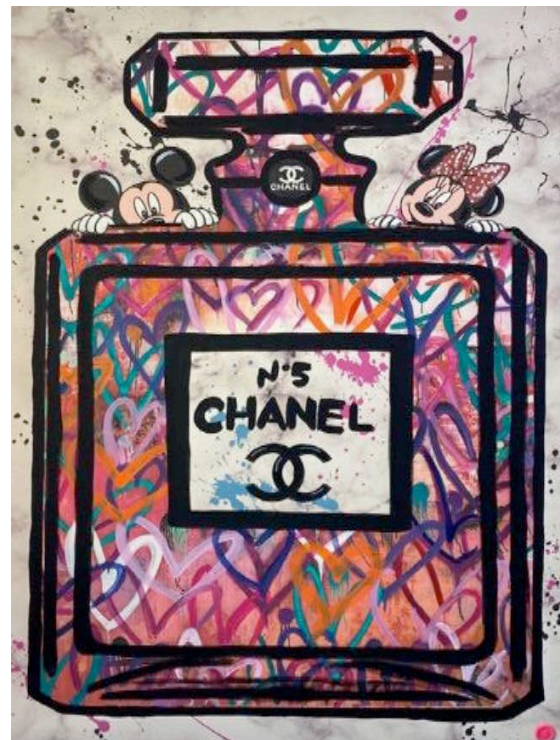

Objekt NR: 502 inkl. Bilderrahmen schwarz
Standort: Hanseviertel
Maße: 0,46 m x 0,46 m

~~9.500€~~ 500 €

“Chanel No. 5“

Objekt NR: 153
Standort: Hanseviertel
Maße: 1,50 m x 1,00 m

~~4.500€~~ 1.500 €

“Happy Mickey & Minnie Mouse“

Objekt NR: 03
Standort: Hanseviertel
Maße: 1,00 m x 1,00 m

~~3.500€~~ 1.200 €

Verschiedene Motive

“Chanel No. 30“

Objekt NR: 020(geharzt)
Standort: Düsseldorf
Maße: 1,00 m x 1,00 m

~~3.000€~~ 1.400 €

“Gucci Bloom“