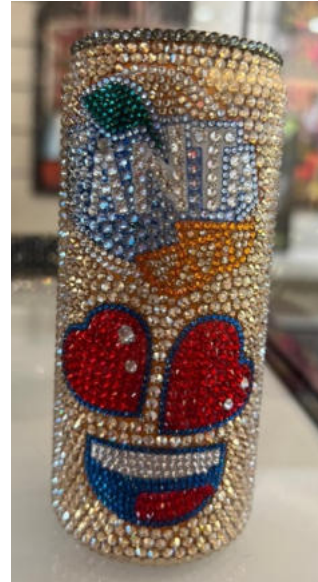

Exclusive Glitzer Kollektion

Glitzer handgeklebt

„blue M&M“

Objekt NR: 1020
Standort: Düsseldorf
Maße: 0,3 m

€ 7.500

„blue Baseball & red Baseball“

Objekt NR: 1021 & 1022
Standort: Düsseldorf
Maße: 0,90 m

€ 5.500

„Monster Dose“

Objekt NR: 1023
Standort: Düsseldorf
Maße: 0,17 m

€ 1.300

Exklusive Glitzer Kollektion

Glitzer handgeklebt

„Fanta“

Objekt NR: 1024
Standort: Düsseldorf
Maße: 0,13 m

€ 1.200