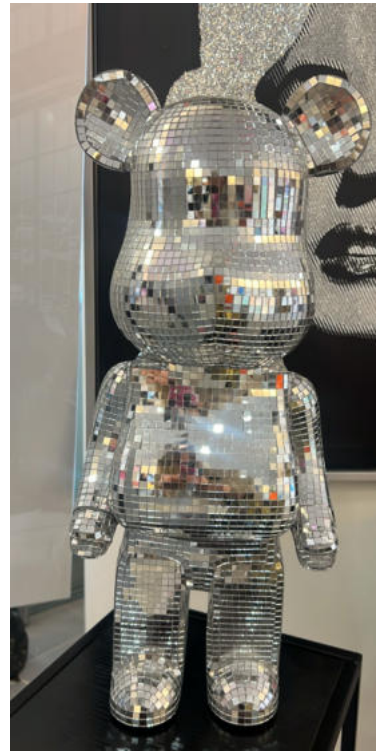

Objekt NR: 613
Standort: Düsseldorf
Maße: 0,50 m

€ 1.500 €

Bears

“Captain America Bear “

Objekt NR: 207
Standort: Düsseldorf
Maße: 0,30 m x 0,35 m

~~1200€~~ 800 €

“Standing Bear “

Objekt NR: 318
Standort: Hanseviertel
Maße: 0,20 m x 0,39 m