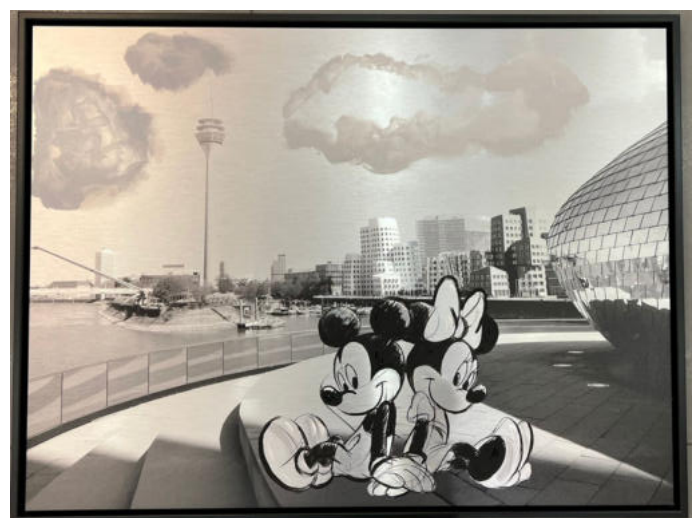

NEU

Objekt NR: 587 inkl. Bilderrahmen schwarz
Standort: Düsseldorf
Maße: 0,60 m x 0,4 m

950 €

“Düsseldorf 5“

NEU

Objekt NR: 584 inkl. Bilderrahmen schwarz
Standort: Düsseldorf
Maße: 0,80 m x 0,6 m

1.200 €

Städte