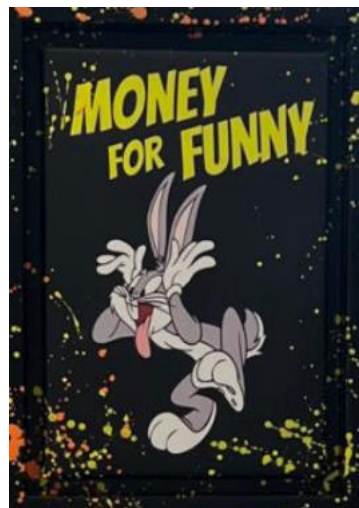

Kleinformate

Standort: Hamburg
Maße: 0,20 m x 0,30 m

Je 200 €