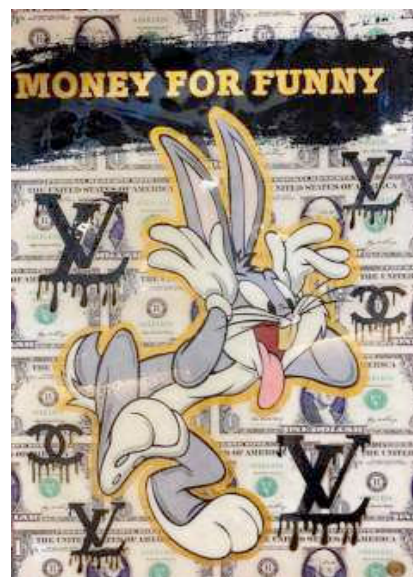

Objekt NR: 334
Standort: Hanseviertel
Maße: 0,80 m x 1,20 m

MEGA SALE

~~3.000€~~ 500 €

Money

“Money For Funny“

Objekt NR: 348 (geharzt)
Standort: Düsseldorf
Maße: 0,80 m x 1,20 m

~~3.500€~~ 1.000 €

“A Dream“