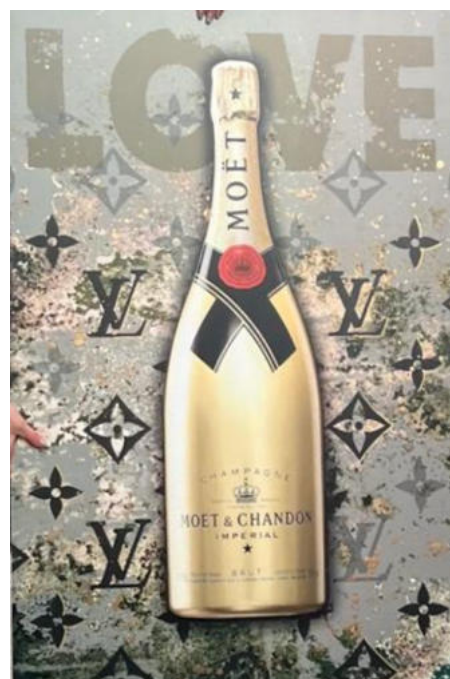

“Gold Chamagne“ NEU

Objekt NR: 616 (gebürstet)
Standort: Rüschenbeck
Maße: 1,20 m x 0,80 m

2.500 €