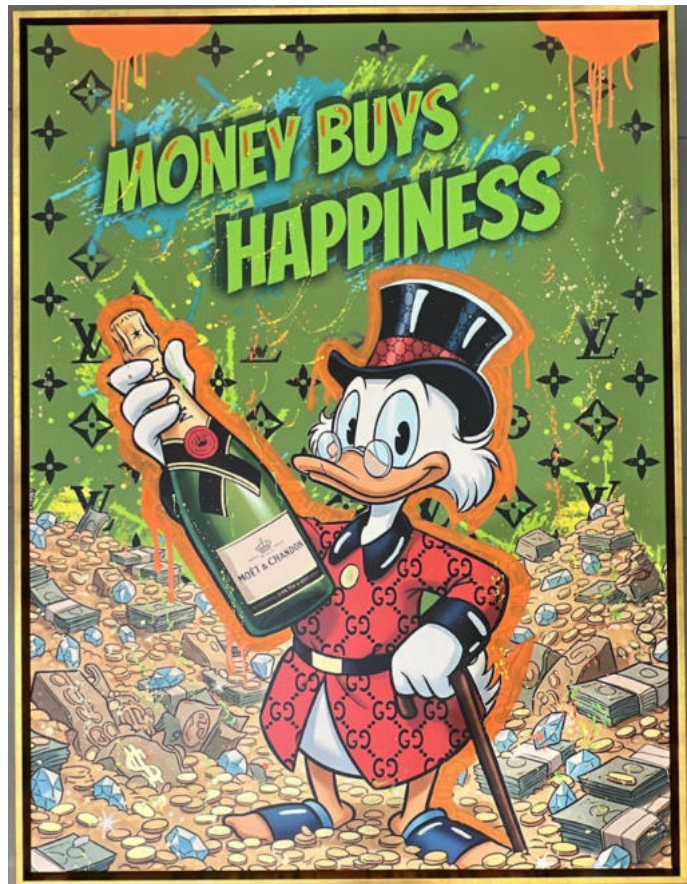

“money buys happiness“

Objekt NR: 606
inkl. Bilderrahmen gold
Standort: Hamburg
Maße: 1,2 m x 0,9 m

1.950 €