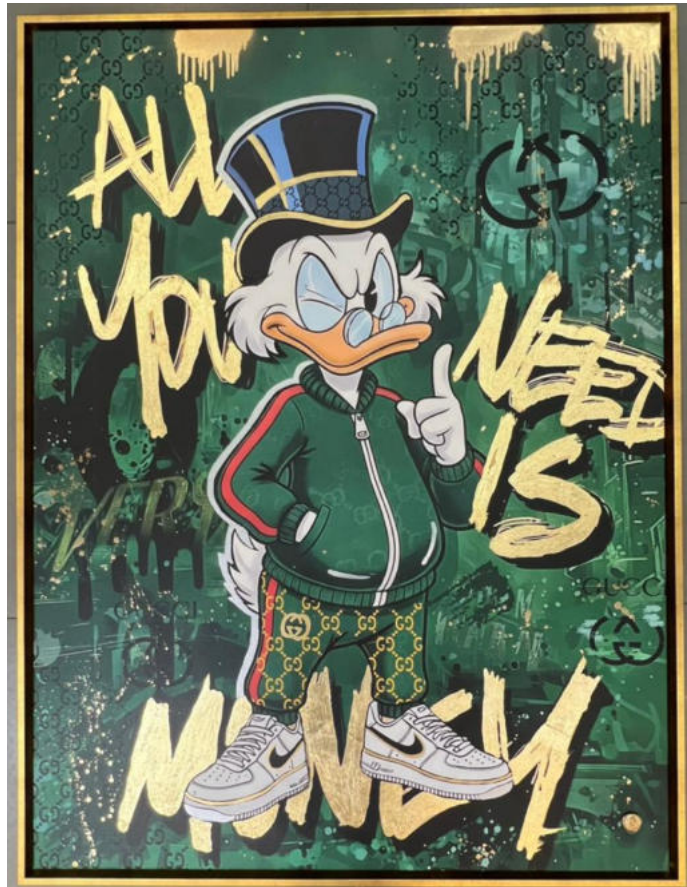

“Shopping Minnie“

Objekt NR: 603 inkl. Bilderrahmen weiß
Standort: Hanseviertel
Maße: 0,64 m x 0,64 m
900 €

“Donald“

Objekt NR: 604 mit Blattsilber
inkl. Bilderrahmen silber
Standort: Hanseviertel
Maße: 0,64 m x 0,64 m
900 €

Leinwand NEU

“true love“

Objekt NR: 608
Standort: Düsseldorf
Maße: 0,8 m x 0,8 m

1.250 €

“Jessica Rabbit“

Objekt NR: 614
Standort: Düsseldorf
Maße: 1,2 m x 0,9 m

1.950 €

Leinwand NEU

“all you need is money“

Objekt NR: 605 mit Blattgold
inkl. Bilderrahmen gold
Standort: Düsseldorf
Maße: 1,2 m x 0,9 m

2.200 €

“money buys happiness“

Objekt NR: 606
inkl. Bilderrahmen gold
Standort: Hamburg
Maße: 1,2 m x 0,9 m

1.950 €

Leinwand NEU

“all you need is Love“

Objekt NR: 605 mit Blattsilber
+ Glitzer
inkl. Bilderrahmen silber

Standort: Düsseldorf

Maße: 1,2 m x 0,9 m

2.200 €

Covers