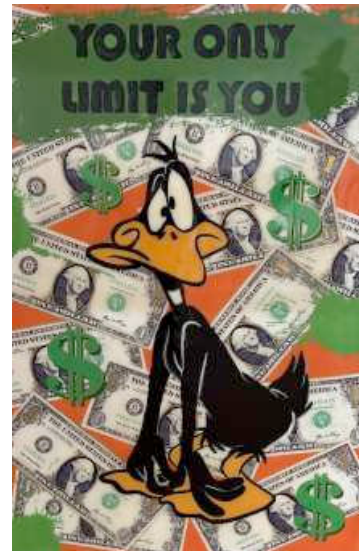

Verschiedene Motive

“your limit“

Objekt NR: 448 (geharzt)
Standort: Düsseldorf
Maße: 1,20 m x 0,80 m

~~3.500€~~ 650 €