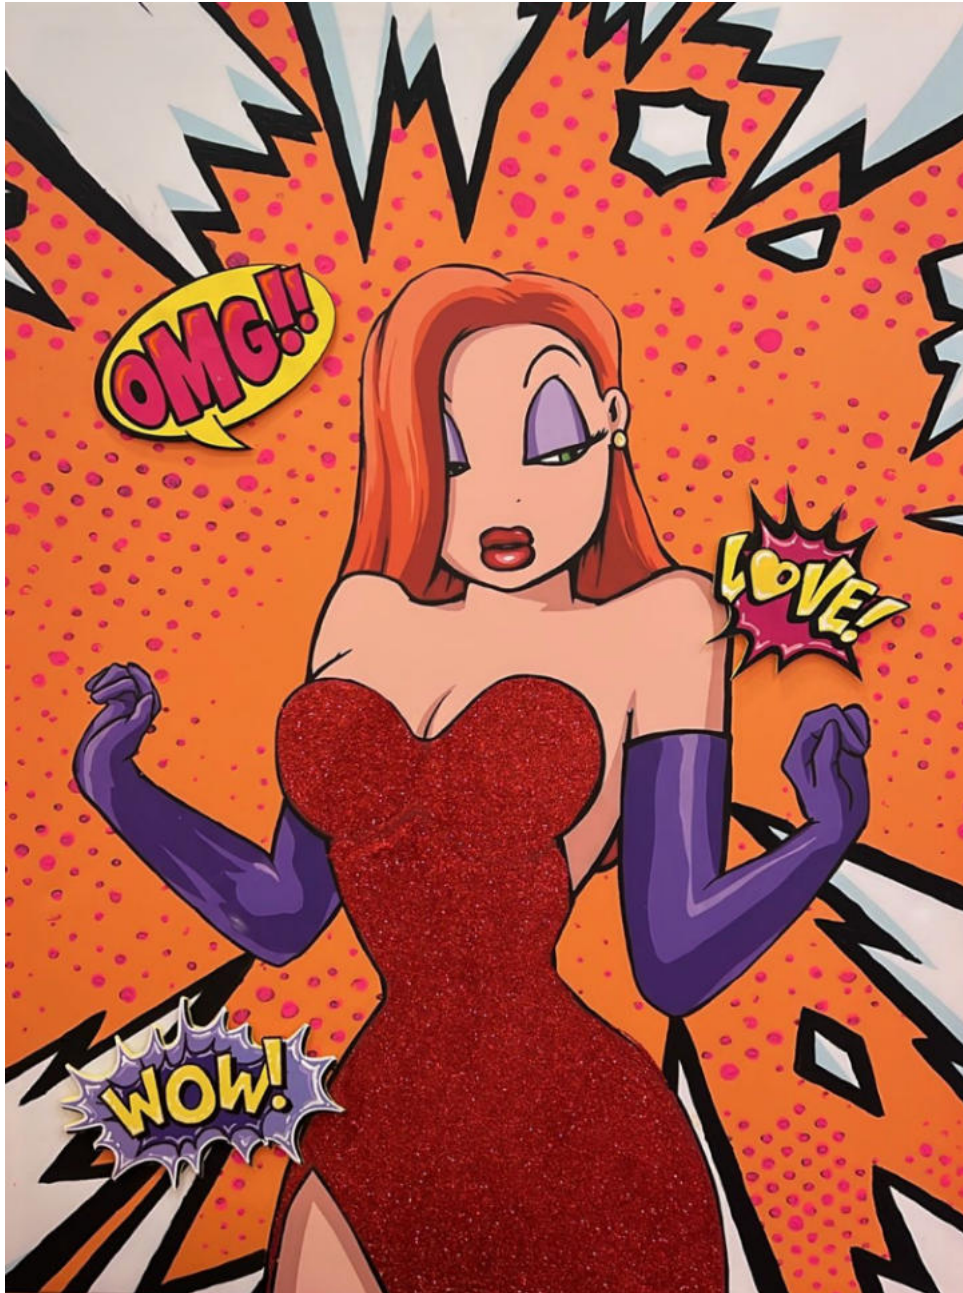

PREISLISTE

The Artist: Babedesign

Ich, Babedesign komme aus dem Herzen von Düsseldorf und lebe meine Leidenschaft für Kunst seit meiner Kindheit.

Schon als kleines Mädchen kleckste ich lieber mit Pinseln und Farben, statt mit Puppen zu spielen. Für mich war früh klar: Ich liebe und lebe Kunst. „Babe“ ist mein Spitzname und ich habe Design in Köln studiert.