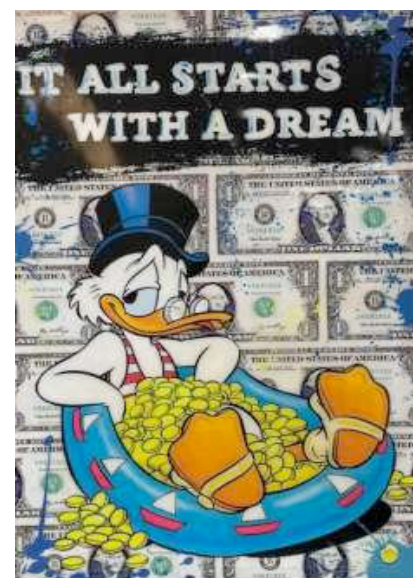

“A Dream“

Objekt NR: 152 geharzt
Standort: Haseviertel
Maße: 0,80 m x 1,20 m

~~3.500€~~ 1.000 €