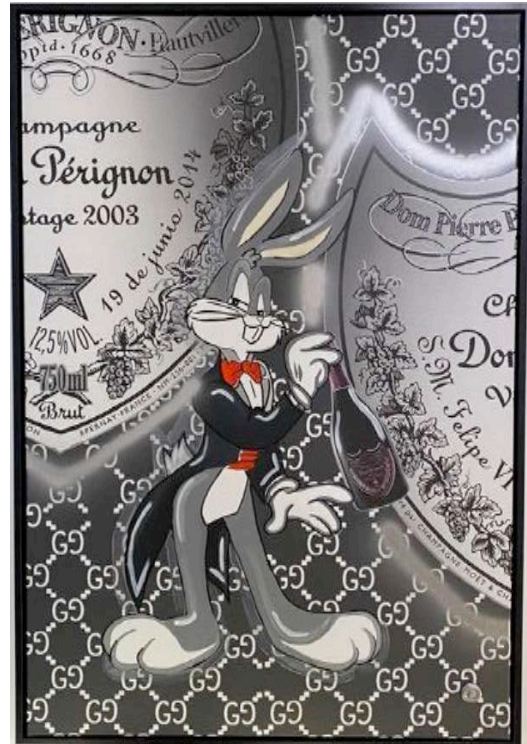

~~3.500€~~ 900 €

Verschiedene Motive

“Only Dampi“

Objekt NR: 155 inkl. Bilderrahmen schwarz
Standort: Düsseldorf
Maße: 1,20 m x 0,80 m

~~3.300€~~

1.300 €

“Karl“

Objekt NR: 088
Standort: Hanseviertel
Maße: 1,00 m x 1,20 m