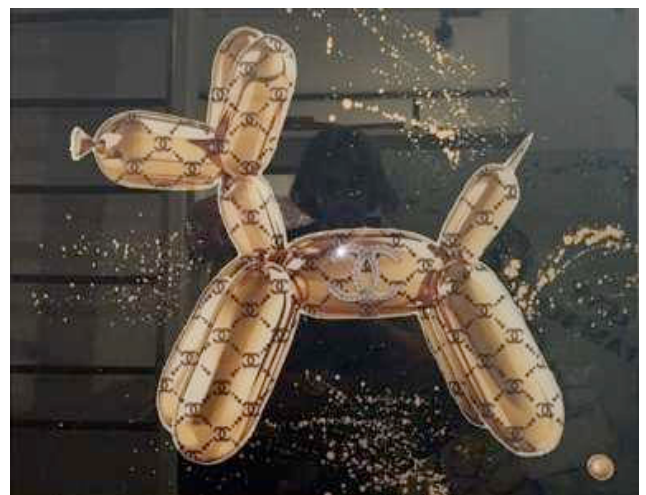

~~2.800€~~ 700 €

“Balloon Dog LV“

Objekt NR: 037
Standort: Hanseviertel
Maße: 0,60 m x 0,80 m

~~995€~~ 400 €

“Balloon Dog“

Objekt NR: 361
Standort: Düsseldorf
Maße: 0,60 m x 0,80 m

~~995€~~ 400 €

Verschiedene Motive