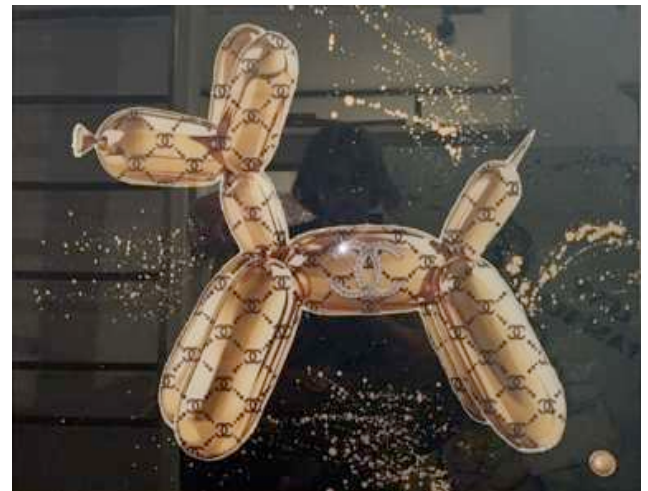

“Balloon Dog LV“

Objekt NR: 037
Standort: Hanseviertel
Maße: 0,60 m x 0,80 m

~~995€~~ 400 €

“Balloon Dog“

Objekt NR: 361
Standort: Düsseldorf
Maße: 0,60 m x 0,80 m

~~995€~~ 400 €

Verschiedene Motive

“Türkis Butterfly“