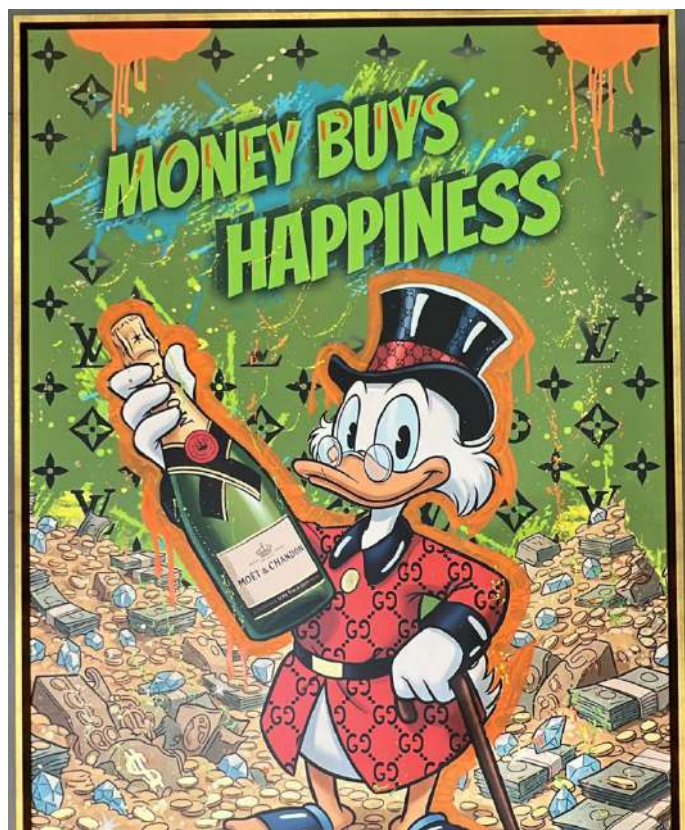

Leinwand NEU

“Jessica Rabbit“

Objekt NR: 614
Standort: Düsseldorf
Maße: 1,2 m x 0,9 m

1.950 €

“money buys happiness“

Objekt NR: 606
inkl. Bilderrahmen gold
Standort: Hamburg
Maße: 1,2 m x 0,9 m

1.950 €

Leinwand NEU