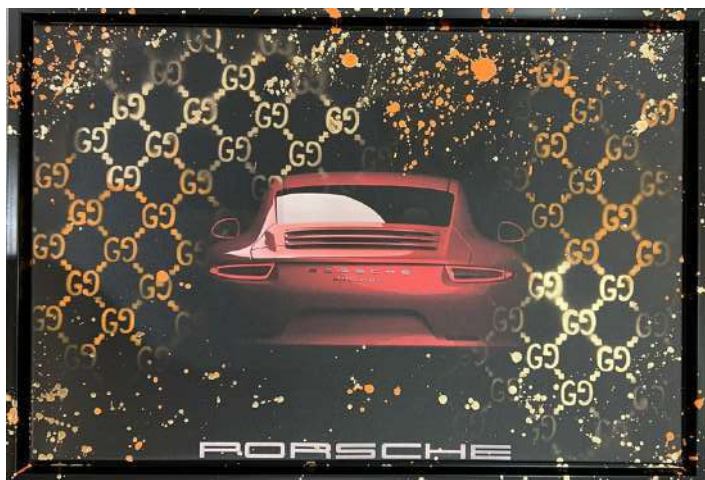

~~950€~~ 300 €

“Silver Marilyn“

Objekt NR: 407 inkl. Bilderrahmen silber
Standort: Düsseldorf
Maße: 0,83 m x 0,83 m

~~2.900€~~ 900 €

“Mone Who ?“

Objekt NR: 045
Standort: Düsseldorf
Maße: 0,80 m x 0,80 m

~~2.900€~~ 900 €

Drink Champagne

“Champagne Fly

Objekt NR: 505 inkl. Bilderrahmen weiß
Standort: Hanseviertel
Maße: 0,66 m x 0,46 m

~~1.000€~~ 500 €

Porsche Kollektion

“orange Porsche“

Objekt NR: 405
Standort: Düsseldorf
Maße: 0,66 m x 0,46 m

~~1.300€~~ 500 €

“Just Porsche“

Objekt NR: 406 inkl. Bilderrahmen silber
Standort: Hanseviertel
Maße: 0,66 m x 0,46 m

~~1.300€~~ 500 €

“Racing“

Objekt NR: 407 inkl. Bilderrahmen schwarz
Standort: Hanseviertel
Maße: 0,66 m x 0,46 m