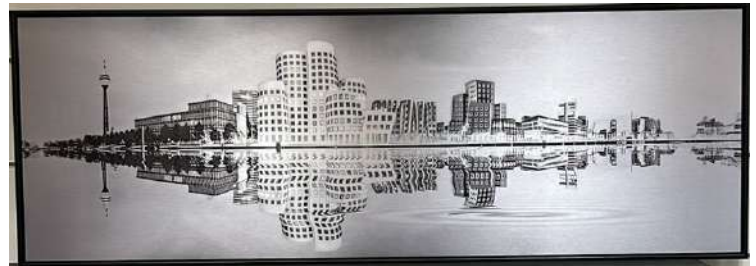

Städte

“Düsseldorf 3“

NEU

Objekt NR: 586 inkl. Bilderrahmen schwarz
Standort: Düsseldorf
Maße: 1,60 m x 0,55 m

1.600 €