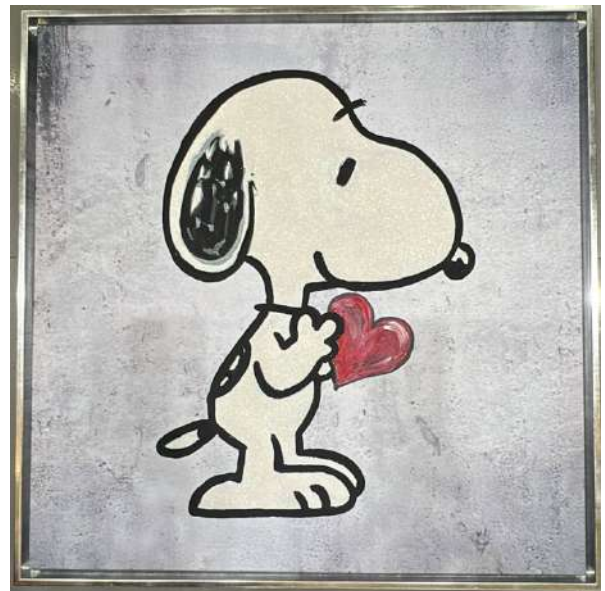

1.250 €

“True Love“

Objekt NR: 608
Standort: Düsseldorf
Maße: 0,8 m x 0,8 m

1.250 €

Leinwand NEU

“Snoopy Love“

Objekt NR: 602
inkl. Bilderrahmen silber
Standort: Hanseviertel
Maße: 0,8 m x 0,8 m
1.250 €

“Shopping Minnie“

Objekt NR: 603 inkl. Bilderrahmen weiß
Standort: Hanseviertel
Maße: 0,64 m x 0,64 m
900 €

“Donald“

Objekt NR: 604 mit Blattsilber
inkl. Bilderrahmen silber
Standort: Hanseviertel
Maße: 0,64 m x 0,64 m
900 €