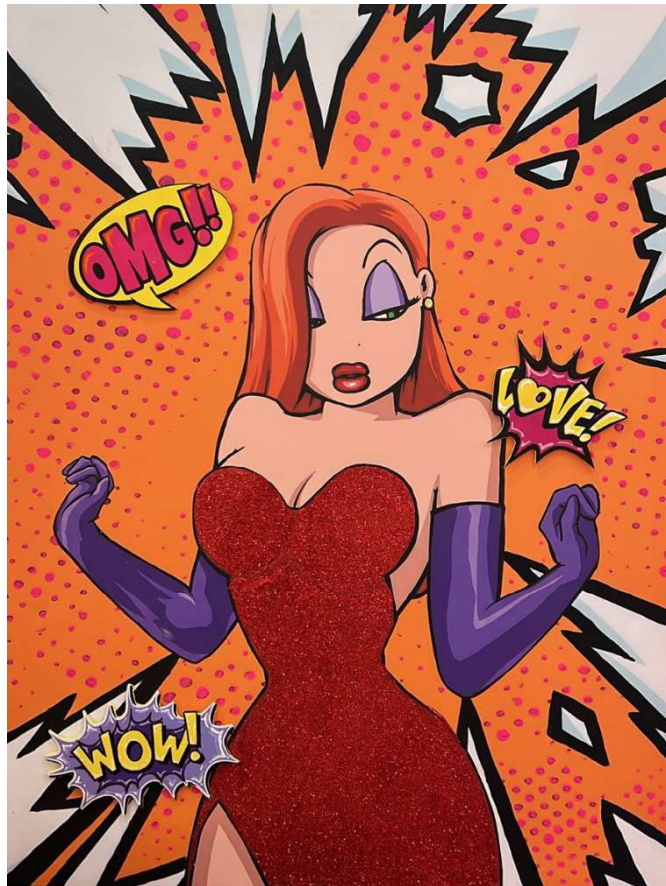

Leinwand NEU

“Jessica Rabbit“

Objekt NR: 614
Standort: Düsseldorf
Maße: 1,2 m x 0,9 m

1.950 €