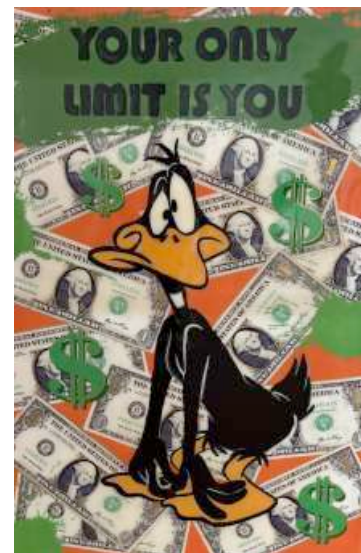

500 €

“your limit“

Objekt NR: 448 (geharzt)
Standort: Düsseldorf
Maße: 1,20 m x 0,80 m

~~3.500€~~

650 €

Verschiedene Motive

“Angel“

Objekt NR: 419
Standort: Hanseviertel
Maße: 0,50 m x 0,70 m