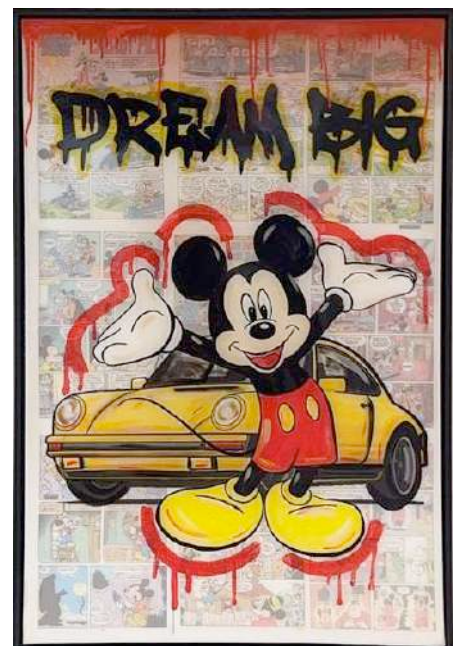

Objekt NR: 344
Standort: Düsseldorf
Maße: 0,80 m x 0,80 m

~~2.900€~~ 1250 €

Verschiedene Motive

“Love is life“

Objekt NR: 002 (geharzt)
Standort: Hanseviertel
Maße: 0,80 m x 1,20 m

~~3.500€~~ 1.300 €

“Shopping Queen“

Objekt NR: 062
Standort: Düsseldorf
Maße: 1,20 m x 0,80 m

~~3.500€~~ 1.500 €

“Dream big“

Objekt NR: 353 (geharzt) inkl. Bilderrahmen schwarz
Standort: Hanseviertel
Maße: 1,20 m x 0,80 m

~~3.500€~~ 900 €

Verschiedene Motive

“Only Dompri“

Objekt NR: 155 inkl. Bilderrahmen schwarz
Standort: Düsseldorf
Maße: 1,20 m x 0,80 m

~~3.300€~~ 1.300 €

Verschiedene Motive

“Her Bag“

Objekt NR: 335
Standort: Hanseviertel
Maße: 1,30 m x 0,80 m