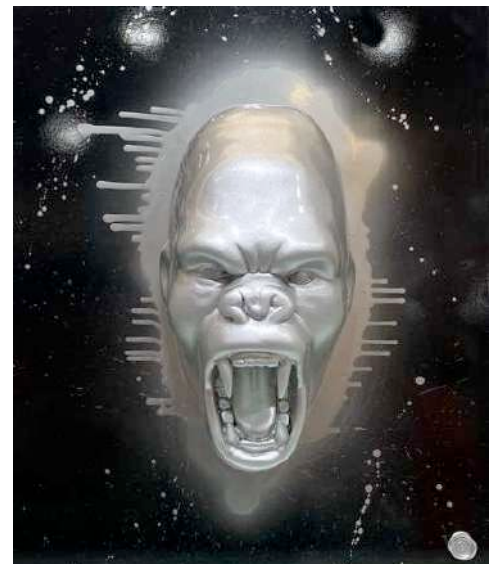

“Silver Gorilla 3D“

Objekt NR: 417
Standort: Düsseldorf
Maße: 0,73 m x 0,96 m

1.900 €