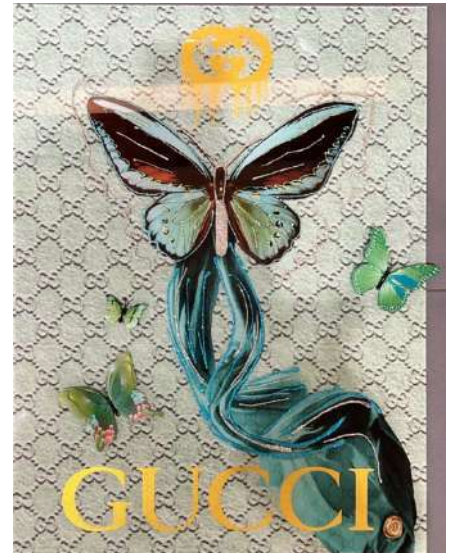

Verschiedene Motive

“Türkis Butterfly“

Objekt NR: 122
Standort: Düsseldorf
Maße: 0,60 m x 0,80 m
~~995€~~ 400 €