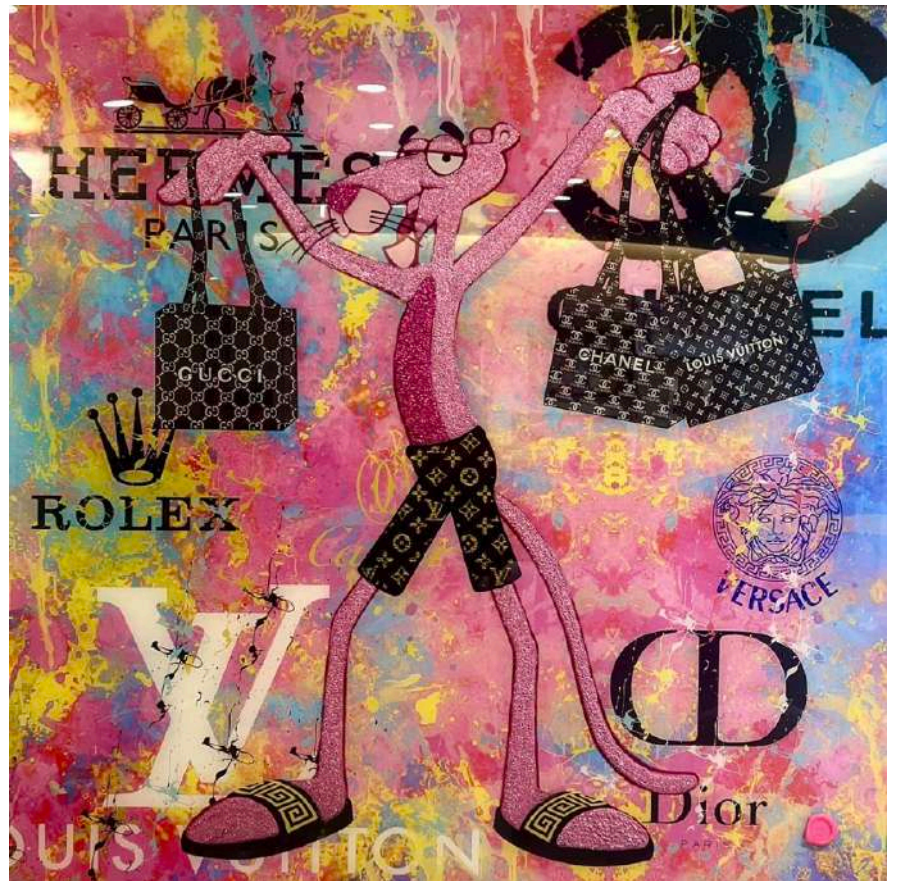

Glitzer

“Paulchen P.“

NEU

Objekt NR:

023

Standort:

Düsseldorf

Maße:

1,0 m x 1,00 m

2000 €