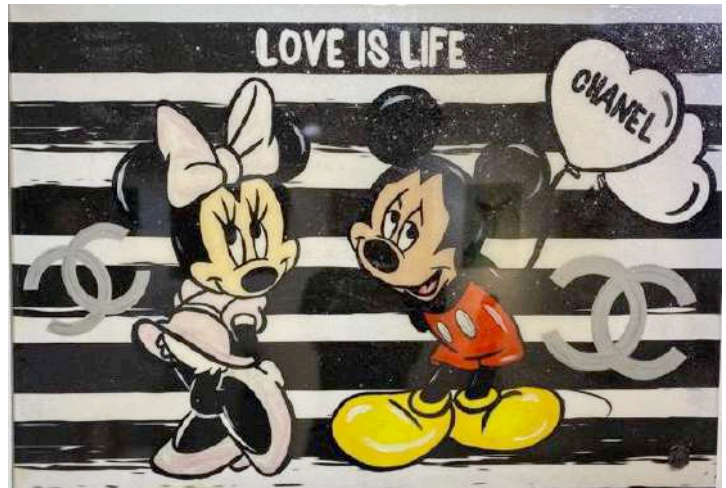

Objekt NR: 344
Standort: Düsseldorf
Maße: 0,80 m x 0,80 m

~~2.900€~~ 1250 €

Verschiedene Motive

“Love is life“

Objekt NR: 002 (geharzt)
Standort: Hanseviertel
Maße: 0,80 m x 1,20 m

~~3.500€~~ 1.300 €

“Shopping Queen“

Objekt NR: 062
Standort: Düsseldorf
Maße: 1,20 m x 0,80 m

~~3.500€~~ 1.500 €

“Dream big“

Objekt NR: 353 (geharzt) inkl. Bilderrahmen schwarz
Standort: Hanseviertel
Maße: 1,20 m x 0,80 m

~~3.500€~~ 900 €

Verschiedene Motive