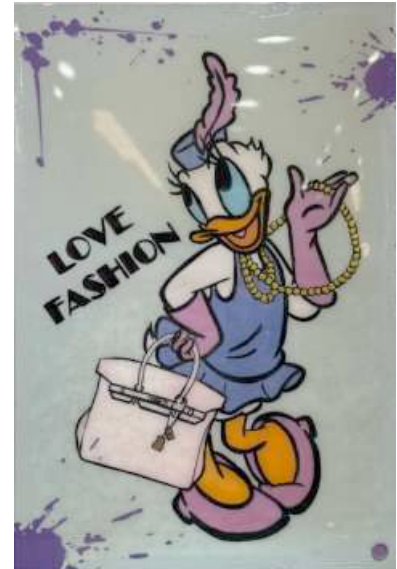

LOVE

“Love“

Objekt NR: 033 (geharzt)
Standort: Hanseviertel
Maße: 0,80 m x 1,20 m

MEGA SALE

~~3.500€~~ 600 €