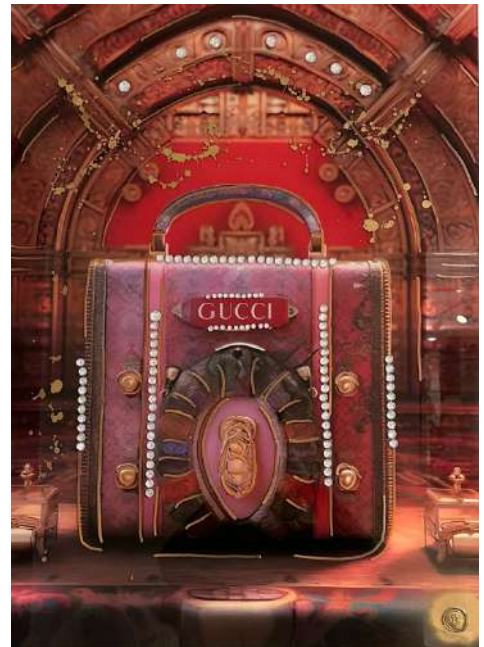

~~2.800€~~ 1.500 €

Bags

“My Bag 1“

Objekt NR: 317
Standort: Hanseviertel
Maße: 0,60 m x 0,80 m

~~995€~~ 200 €

“My Bag 2“

Objekt NR: 347
Standort: Hanseviertel
Maße: 0,60 m x 0,80 m

~~995€~~ 200 €

“Blue Bag“

Objekt NR: 357
Standort: Hanseviertel
Maße: 0,60 m x 0,80 m

~~995€~~ 200 €

Bags

“My Bag 1“

Objekt NR: 346
Standort: Hanseviertel
Maße: 0,60 m x 0,80 m

~~995€~~ 200 €

Dogs

“Balloon Dog LV“

Objekt NR: 037
Standort: Hanseviertel
Maße: 0,60 m x 0,80 m

~~995€~~ 400 €

“Balloon Dog“

Objekt NR: 361
Standort: Düsseldorf
Maße: 0,60 m x 0,80 m

~~995€~~ 400 €

Verschiedene Motive

“Türkis Butterfly“

Objekt NR: 122
Standort: Düsseldorf
Maße: 0,60 m x 0,80 m
~~995€~~ 400 €

“Fashion Books and shoes“

Objekt NR: 161
Standort: Düsseldorf
Maße: 0,60 m x 0,80 m
~~995€~~ 400 €

“Gold Scent mit Blattgold“

Objekt NR: 072
Standort: Hanseviertel
Maße: 0,50 m x 0,70 m
~~1.995€~~ 500 €