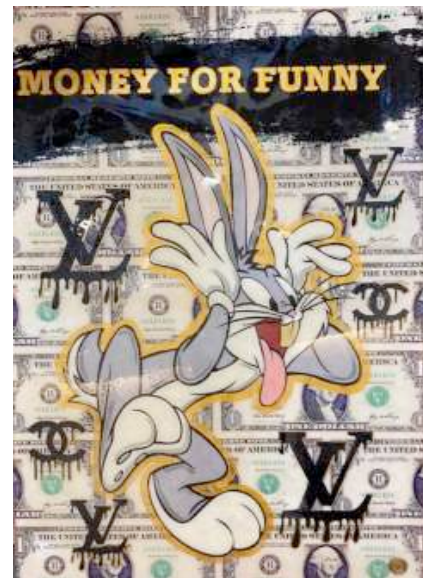

~~3.000€~~ 250 €

Money

“Money For Funny“

Objekt NR: 348 (geharzt)
Standort: Düsseldorf
Maße: 0,80 m x 1,20 m

~~3.500€~~ 1.300 €

“A Dream“

Objekt NR: 152 geharzt
Standort: Haseviertel
Maße: 0,80 m x 1,20 m

~~3.500€~~ 1.000 €