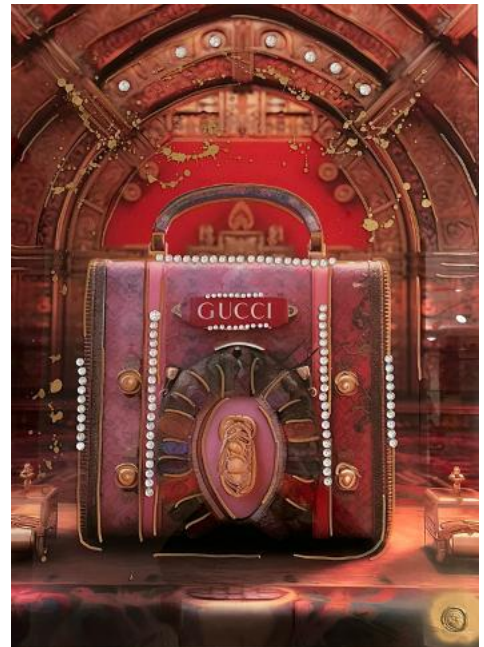

~~2.800€~~ 1.500 €

Bags

“My Bag 1“

Objekt NR: 317
Standort: Hanseviertel
Maße: 0,60 m x 0,80 m

~~995€~~ 200 €

“My Bag 2“

Objekt NR: 347
Standort: Hanseviertel
Maße: 0,60 m x 0,80 m

~~995€~~ 200 €

“Blue Bag“

Objekt NR: 357
Standort: Hanseviertel
Maße: 0,60 m x 0,80 m

~~995€~~ 200 €

Bags

“My Bag 1“

Objekt NR: 346
Standort: Hanseviertel
Maße: 0,60 m x 0,80 m

~~995€~~ 200 €

Dogs

“Balloon Dog LV“

Objekt NR: 037
Standort: Hanseviertel
Maße: 0,60 m x 0,80 m

~~995€~~ 400 €

“Balloon Dog“

Objekt NR: 361
Standort: Düsseldorf
Maße: 0,60 m x 0,80 m

~~995€~~ 400 €

Verschiedene Motive

“Türkis Butterfly“

Objekt NR: 122
Standort: Düsseldorf
Maße: 0,60 m x 0,80 m
~~995€~~ 400 €

“Fashion Books and shoes“

Objekt NR: 161
Standort: Düsseldorf
Maße: 0,60 m x 0,80 m
~~995€~~ 400 €

“Gold Scent mit Blattgold“

Objekt NR: 072
Standort: Hanseviertel
Maße: 0,50 m x 0,70 m
~~1.995€~~ 500 €