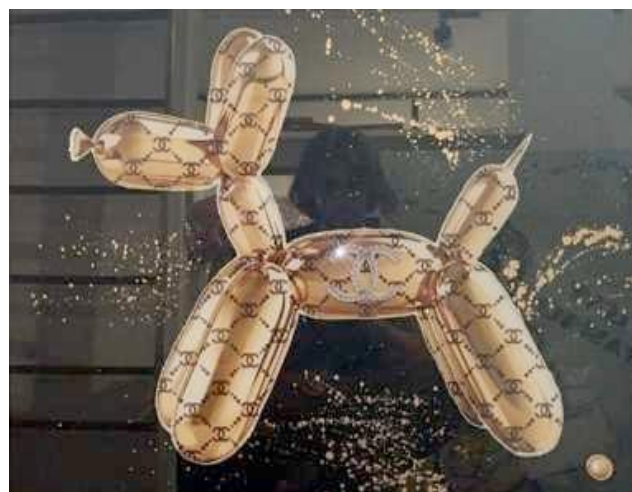

“Balloon Dog LV“

Objekt NR: 037
Standort: Hanseviertel
Maße: 0,60 m x 0,80 m

~~995€~~ 400 €

“Balloon Dog“

Objekt NR: 361
Standort: Düsseldorf
Maße: 0,60 m x 0,80 m

~~995€~~ 400 €

Verschiedene Motive

“Türkis Butterfly“