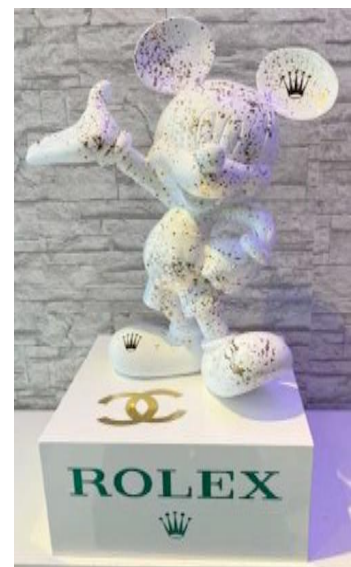

“Bears Family“

Standort: Verschiedene Standorte
Maße: 0,25 m und 0,30 m
Je 350 €

Maße: 0,18 m
150 €

Mickeys

“Greeting Mickey GG“

Objekt NR: 246
Standort: Hanseviertel
Maße: 0,74 m

~~3.500€~~ 1.800€

“Greeting Mickey Ch“

Objekt NR: 381
Standort: Düsseldorf
Maße: 0,74 m

~~3.500€~~ 1.800 €

“Greeting Mickey R“

Objekt NR: 252
Standort: Düsseldorf
Maße: 0,74 m

~~3.500€~~ 1.800 €

Mickeys und Minnies

Objekt NR: 342,
Standort: Düsseldorf
Maße: 0,28 x 0,30

~~500€~~ je 350 €

Hamburg

Mickeys

“Black Mickey“

Objekt NR: 345
Standort: Düsseldorf
Maße: 0,17 m x 0,28 m

350 €

“White Mickey“

Objekt NR: 431
Standort: Düsseldorf
Maße: 0,17 m x 0,28 m