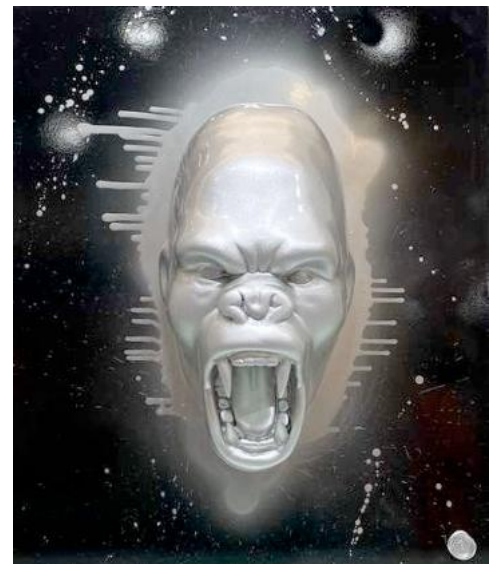

“Silver Gorilla 3D“

Objekt NR: 417
Standort: Düsseldorf
Maße: 0,73 m x 0,96 m

1.900 €