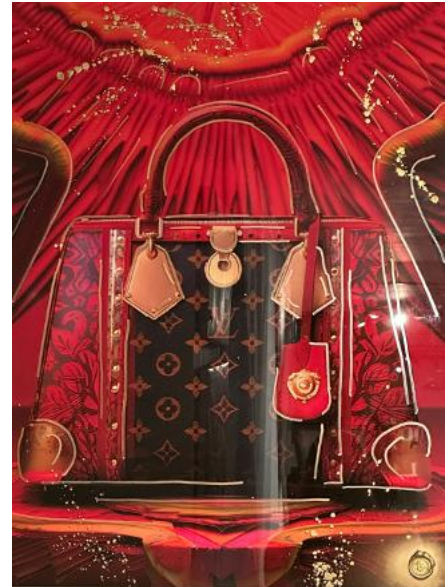

Nachteil: Glasbilder sind sehr schwer.

Bags

“My Colorful Bag“

Objekt NR: 345
Standort: Hanseviertel
Maße: 0,80 m x 1,20 m

~~2.800€~~ 1.500 €

“Coco Noir“

Objekt NR: 091
Standort: Hanseviertel
Maße: 0,80 m x 0,40 m

~~2.800€~~ 1.500 €

Bags

“My Bag 1“

Objekt NR: 317
Standort: Hanseviertel
Maße: 0,60 m x 0,80 m

~~995€~~ 200 €

“My Bag 2“

Objekt NR: 347
Standort: Hanseviertel
Maße: 0,60 m x 0,80 m

~~995€~~ 200 €

“Blue Bag“

Objekt NR: 357
Standort: Hanseviertel
Maße: 0,60 m x 0,80 m

~~995€~~ 200 €

Bags

“My Bag 1“

Objekt NR: 346
Standort: Hanseviertel
Maße: 0,60 m x 0,80 m

~~995€~~ 200 €

Dogs