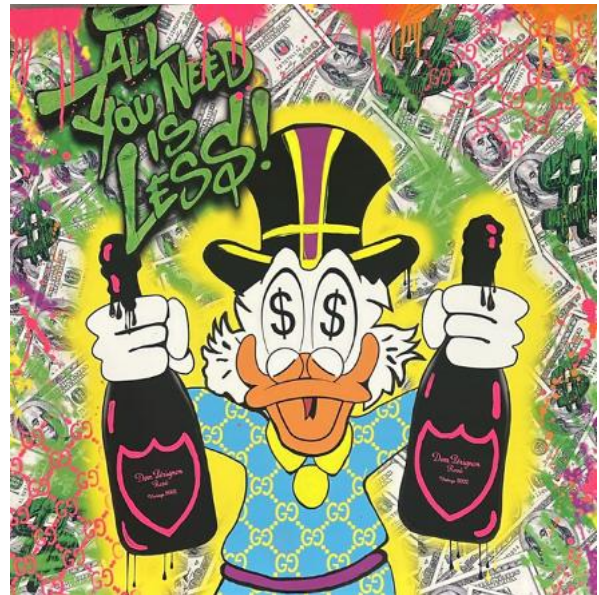

Das Besondere der Leinwand ist, dass ich hier auch XXL-Formate problemlos bespannen kann. Verfügbare Größen umfassen alle gängigen Standardformate (z. B. 20x30 cm bis 120x80 cm) sowie individuelle Sondergrößen auf Anfrage.

Auswahlmöglichkeiten

- 1.) Leinwand bemalt (ohne Harz)

- 2.) Leinwand bemalt + Harzbeschichtung (Glanzschicht)

- 3.) Jeweils mit oder ohne Rahmen — Rahmen frei wählbar

Alle Arbeiten sind vollständig handgefertigt; bei Harzbeschichtungen können kleine Bläschen oder minimale Unregelmäßigkeiten entstehen — das ist Teil des handwerklichen Charakters und macht jedes Werk einzigartig.

Achtung: Bilder sind nicht für Badezimmer oder Outdoor geeignet.

Leinwand NEU

“all you need is less“

Objekt NR: 594
Standort: Düsseldorf
Maße: 0,8 m x 0,8 m

1.250 €

“Minnie Champagner“

Objekt NR: 595
Standort: Düsseldorf
Maße: 0,8 m x 0,8 m

1.250 €

Leinwand NEU

“Snoopy Love“

Objekt NR: 602
inkl. Bilderrahmen silber
Standort: Hanseviertel
Maße: 0,8 m x 0,8 m
1.250 €

“Shopping Minnie“

Objekt NR: 603 inkl. Bilderrahmen weiß
Standort: Hanseviertel
Maße: 0,64 m x 0,64 m
900 €