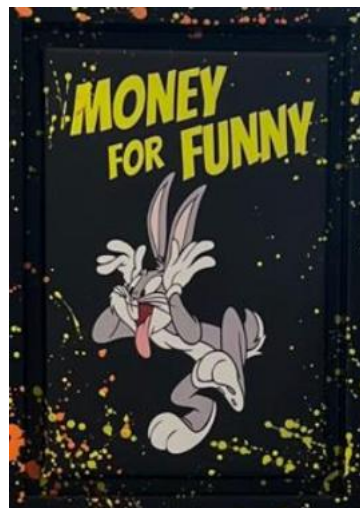

Kleinformat

Standort: Hamburg
Maße: 0,20 m x 0,30 m

Je 200 €