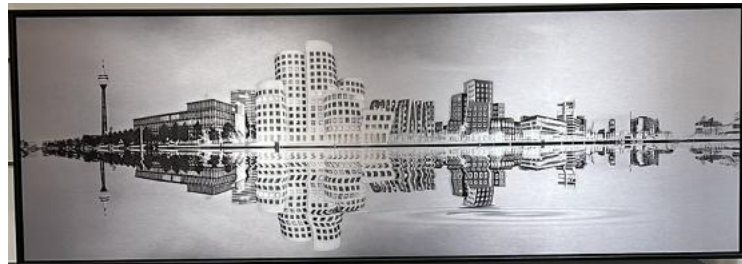

Städte

“Düsseldorf 3“

NEU

Objekt NR: 586 inkl. Bilderrahmen schwarz
Standort: Düsseldorf
Maße: 1,60 m x 0,55 m

1.600 €