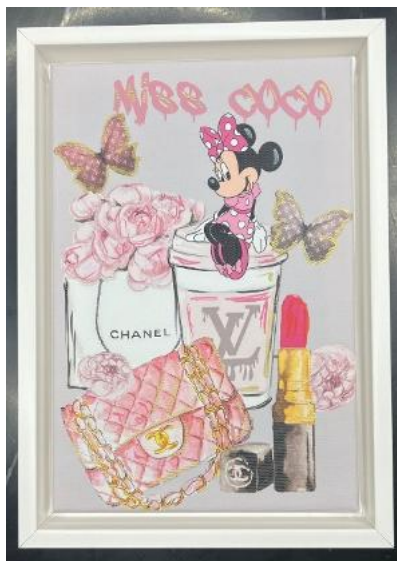

Kleinformat

Standort: Hamburg
Maße: 0,20 m x 0,30 m

Je 200 €