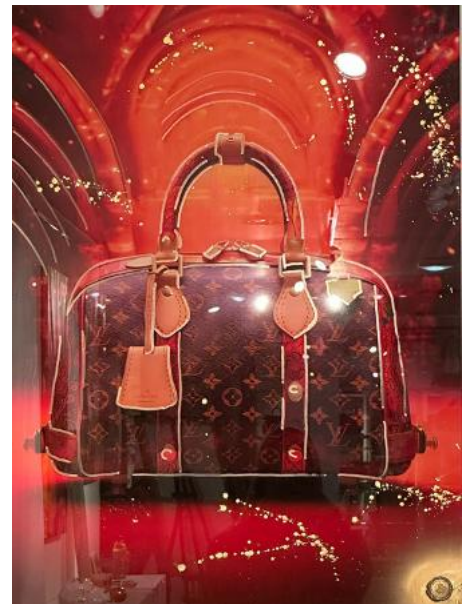

~~2.800€~~ 1.500 €

Bags

“My Bag 1“

Objekt NR: 317
Standort: Hanseviertel
Maße: 0,60 m x 0,80 m

~~995€~~ 200 €

“My Bag 2“

Objekt NR: 347
Standort: Hanseviertel
Maße: 0,60 m x 0,80 m

~~995€~~ 200 €