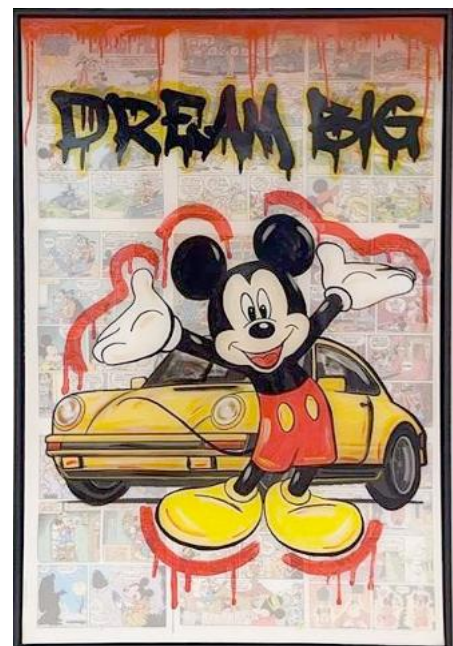

Objekt NR: 344
Standort: Düsseldorf
Maße: 0,80 m x 0,80 m

~~2.900€~~ 1250 €

Verschiedene Motive

“Love is life“

Objekt NR: 002 (geharzt)
Standort: Hanseviertel
Maße: 0,80 m x 1,20 m

~~3.500€~~ 1.300 €

“Shopping Queen“

Objekt NR: 062
Standort: Düsseldorf
Maße: 1,20 m x 0,80 m

~~3.500€~~ 1.500 €

“Dream big“

Objekt NR: 353 (geharzt) inkl. Bilderrahmen schwarz
Standort: Hanseviertel
Maße: 1,20 m x 0,80 m

~~3.500€~~ 900 €

Verschiedene Motive

“Her Bag“

Objekt NR: 335
Standort: Hanseviertel
Maße: 1,30 m x 0,80 m

MEGA SALE

~~3.500€~~ 500 €

Verschiedene Motive

“Pink Flowers“

Objekt NR: 371
Standort: Hanseviertel
Maße: 0,80 m x 1,20 m

MEGA SALE