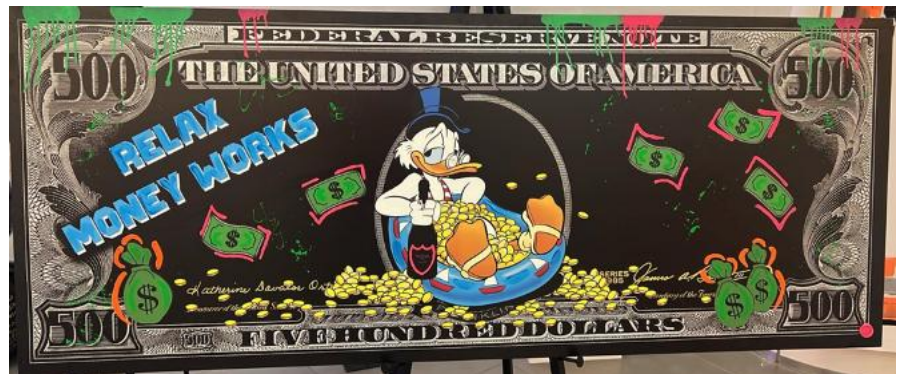

“Dollar green pink “

Objekt NR: 437 (gebürstet)
Standort: Düsseldorf
Maße: 2,00 m x 0,80 m

~~4.500€~~ 2.000 €