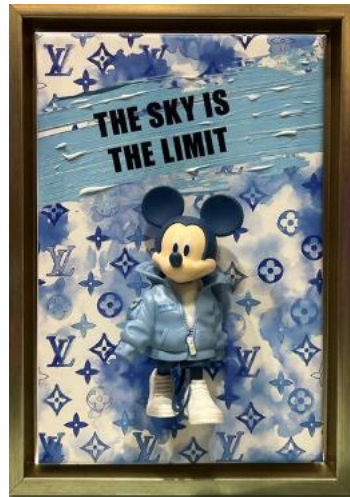

“Hummer“

Objekt NR: 309
Standort: Hanseviertel
Maße: 0,60 m x 0,80 m

~~1.500€~~ 400 €

“Tiger“

Objekt NR: 310
Standort: Hanseviertel
Maße: 0,60 m x 0,80 m

~~1.500€~~ 400 €

3D Bilder

“3D Minie Maus“

Objekt NR: 563
Standort: Hanseviertel
Maße: 0,24 m x 0,24 m

350 €

“Silver Gorilla 3D“

Objekt NR: 417
Standort: Düsseldorf
Maße: 0,73 m x 0,96 m

1.900 €

Build your art

Standort:

Düsseldorf

Maße:

0,36 m x 0,26 m

Je 350 €

Kleinformat NEU

“Kleinformat“

Standort: Hanseviertel
Maße: 0,36 m x 0,26 m

Je 200 €

Kleinformat