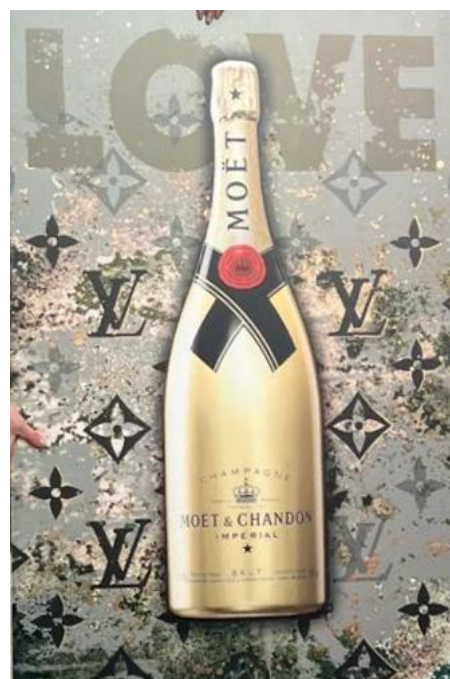

“Gold Chamagne“ NEU

Objekt NR: 616 (gebürstet)
Standort: Rüschenbeck
Maße: 1,20 m x 0,80 m

2.500 €