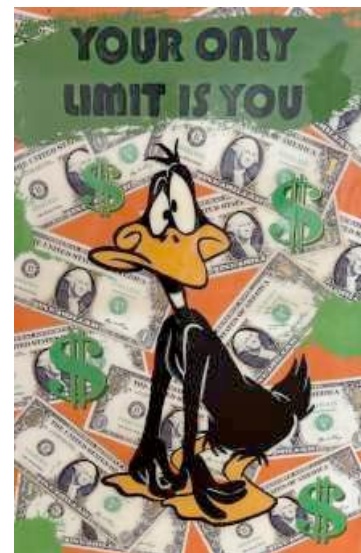

500 €

“your limit“

Objekt NR: 448 (geharzt)
Standort: Düsseldorf
Maße: 1,20 m x 0,80 m

~~3.500€~~

650 €

Verschiedene Motive

“Angel“

Objekt NR: 419
Standort: Hanseviertel
Maße: 0,50 m x 0,70 m