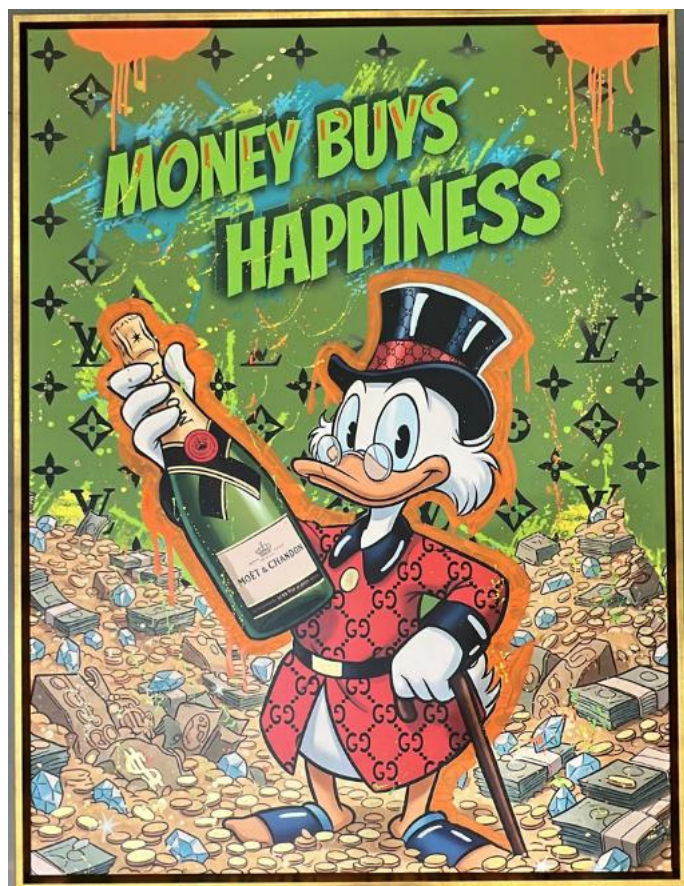

“Donald“

Objekt NR: 604 mit Blattsilber
inkl. Bilderrahmen silber
Standort: Hanseviertel
Maße: 0,64 m x 0,64 m
900 €

Leinwand NEU

“Jessica Rabbit“

Objekt NR: 614
Standort: Düsseldorf
Maße: 1,2 m x 0,9 m
1.950 €

“money buys happiness“

Objekt NR: 606
inkl. Bilderrahmen gold
Standort: Hamburg
Maße: 1,2 m x 0,9 m
1.950 €

Leinwand NEU

“all you need is Love“

Objekt NR: 605 mit Blattsilber
+ Glitzer
inkl. Bilderrahmen silber