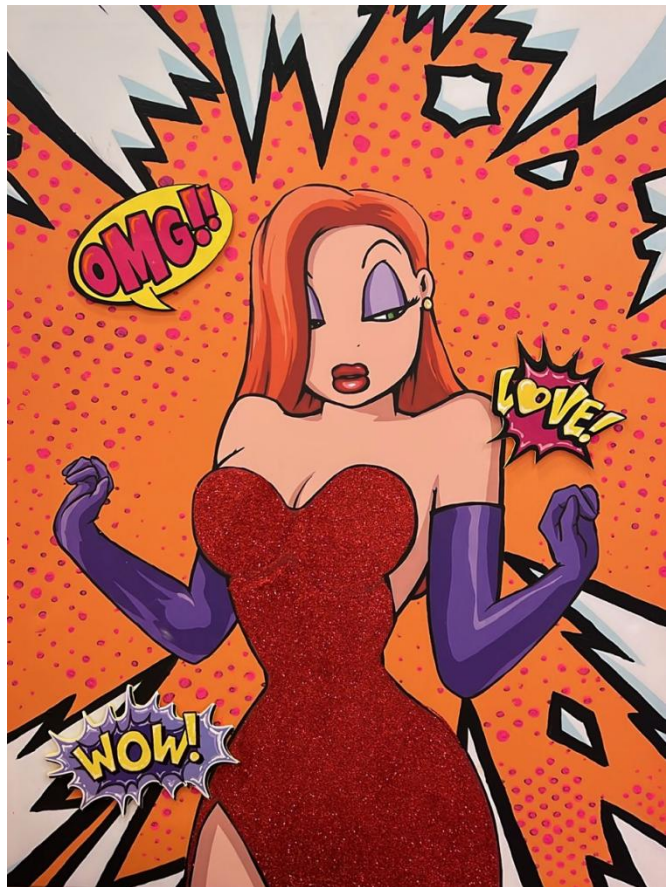

“Donald“

Objekt NR: 604 mit Blattsilber
inkl. Bilderrahmen silber
Standort: Hanseviertel
Maße: 0,64 m x 0,64 m
900 €

Leinwand NEU

“Jessica Rabbit“

Objekt NR: 614
Standort: Düsseldorf
Maße: 1,2 m x 0,9 m
1.950 €