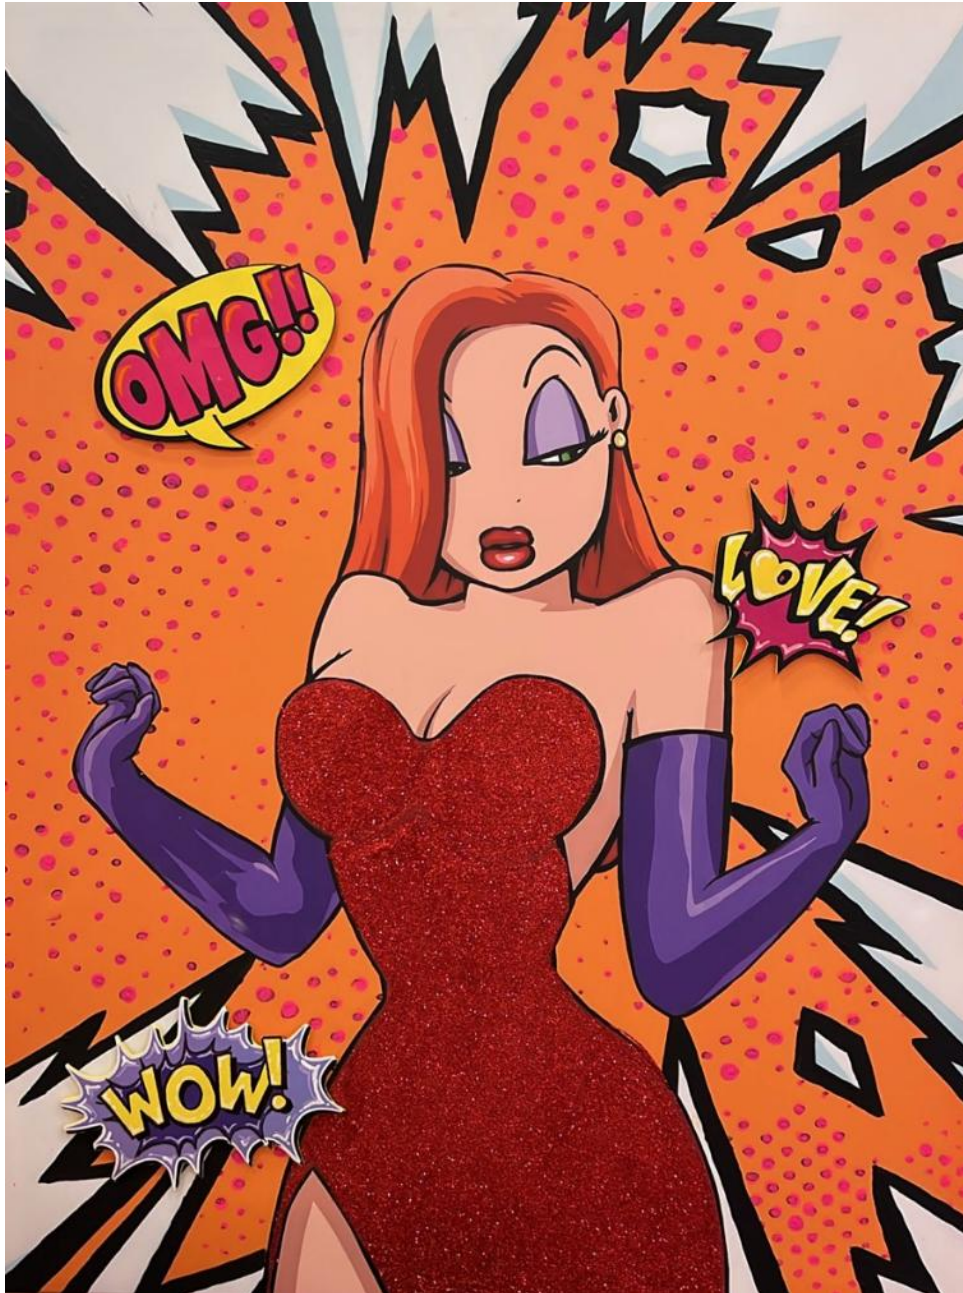

PREISLISTE

The Artist: Babedesign

Ich, Babedesign komme aus dem Herzen von Düsseldorf und lebe meine Leidenschaft für Kunst seit meiner Kindheit.

Schon als kleines Mädchen kleckste ich lieber mit Pinseln und Farben, statt mit Puppen zu spielen. Für mich war früh klar: Ich liebe und lebe Kunst. „Babe“ ist mein Spitzname und ich habe Design in Köln studiert.