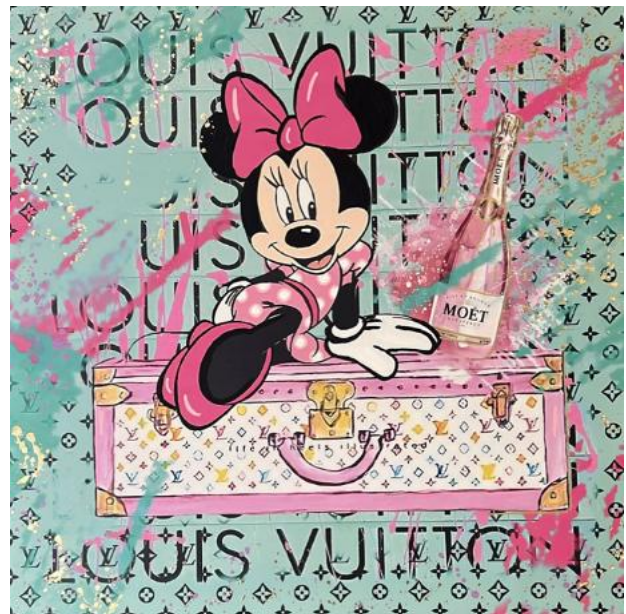

Auswahlmöglichkeiten

- 1.) Leinwand bemalt (ohne Harz)

- 2.) Leinwand bemalt + Harzbeschichtung (Glanzschicht)

- 3.) Jeweils mit oder ohne Rahmen — Rahmen frei wählbar

Alle Arbeiten sind vollständig handgefertigt; bei Harzbeschichtungen können kleine Bläschen oder minimale Unregelmäßigkeiten entstehen — das ist Teil des handwerklichen Charakters und macht jedes Werk einzigartig.

Achtung: Bilder sind nicht für Badezimmer oder Outdoor geeignet.

Leinwand NEU

“all you need is less“

Objekt NR: 594
Standort: Düsseldorf
Maße: 0,8 m x 0,8 m

1.250 €

“Minnie Champagner“

Objekt NR: 595
Standort: Düsseldorf
Maße: 0,8 m x 0,8 m

1.250 €

Leinwand NEU

“Snoopy Love“

Objekt NR: 602
inkl. Bilderrahmen silber
Standort: Hanseviertel
Maße: 0,8 m x 0,8 m
1.250 €

“Shopping Minnie“

Objekt NR: 603 inkl. Bilderrahmen weiß
Standort: Hanseviertel
Maße: 0,64 m x 0,64 m
900 €