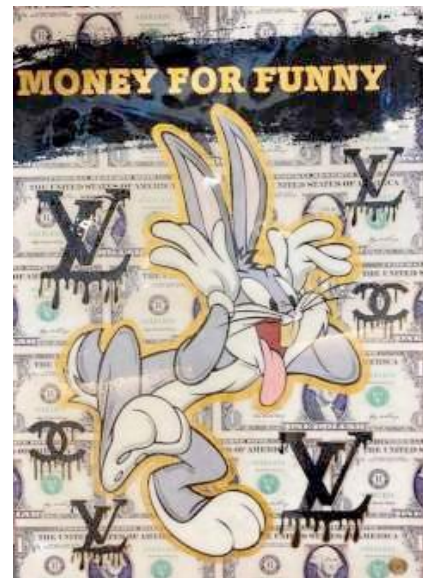

~~3.000€~~ 250 €

Money

“Money For Funny“

Objekt NR: 348 (geharzt)
Standort: Düsseldorf
Maße: 0,80 m x 1,20 m

~~3.500€~~ 1.300 €

“A Dream“

Objekt NR: 152 geharzt
Standort: Haseviertel
Maße: 0,80 m x 1,20 m

~~3.500€~~ 1.000 €